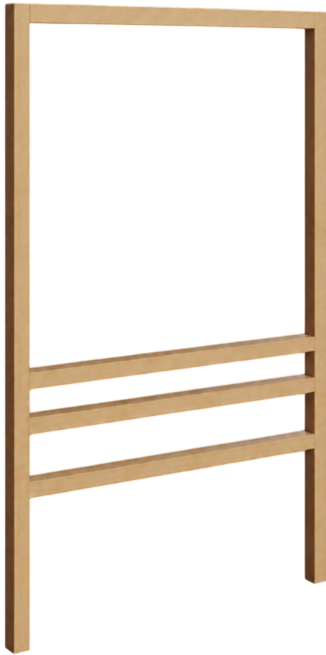

117 204 S42

PRODUKTDATENBLATT  
WWW.MOEBELWERK-NIESKY.DE

## GARDEROBENSTÜTZE MIT RÜCKENLEHNE

B/H/T: 140X130X4 CM, FÜR 7 PLÄTZE IN SITZHÖHE 42 CM, IN OFFENER RAHMENBAUWEISE

### PRODUKTBESCHREIBUNG

"Die Garderobenelemente helfen bei modularer Gestaltung. Einfach die benötigten Bauteile zum Komplettieren bestellen!"  
Unsere Garderoben sind infolge der Fertigung aus lackierten Stützenrahmen, 4x4 cm massiven Buche-Holzstollen sehr robust und dauerhaft. Sie dienen als Wandschutz bzw. in der 158-cm-Höhe zusätzlich als Befestigungselement. Die Garderobenstützen haben wandseitig eine Ausklinkung für Sockelleisten. Zwischen den Garderobenstützen sind aus dem gleichen Material Rückenlehnen-Stollen montiert. Die Breite und damit die Anzahl der Sitzplätze sind wählbar. Bitte wählen Sie die Höhe der zugehörigen Sitzbank/Sitzbänke, um eine angepasste Fertigung zu garantieren!  
Bei freier Aufstellung ohne Wandbefestigung können die Garderobenstützen als harmonische Abschlussblenden zusätzliche Seitenwangen (Art.Nr. 117 W...) erhalten.  
Die Garderobenstützenhöhe richtet sich nach dem Einsatzzweck, für Garderoben mit Fachablagen ist die Höhe 158 cm vorgesehen, 130 cm hohe Rahmen können in den Fällen ohne Fachablagen verwendet werden.  
B/H/T: 140x130x4 cm. Die Garderobenstütze ist für 7 Plätze und eine Bankhöhe von 42 cm sowie ohne Ablagen konzipiert.

### EIGENSCHAFTEN

- Stabile Rahmenkonstruktion für Garderoben
- Rückwandlehnenrahmen aus Massivholz
- Verschiedene Breiten für unterschiedliche Platzanzahl
- 3 verschiedene hohe Sitzhöhen -bitte auswählen!
- für Garderoben mit und ohne Ablage -bitte auswählen!
- Wandmontiert oder mit separaten Seitenwangen
- inkl. Sockelleistenausklinkung H/T 8x2 cm
- 7 Plätze, B/H/T: 140x130x4 cm, für Garderoben ohne Ablage
- Sitzbankhöhe 42 cm