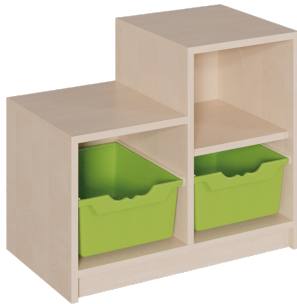

KORPUS-REGAL "SIDESTEP", REGALE UND BOXEN

B/T: 70,5X40 CM, IN VERSCHIEDENEN HÖHEN MIT STUFENARTIGER KONTUR, BEIDSEITIG MIT REGALEN UND BOXEN

PRODUKTBE SCHREIBUNG

Die Serie "SideStep" bietet ein variantenreiches Sortiment von stufenförmigen Regalen und Schränken. Diese können komplett oder einzeln mit Türen, als Regal oder mit Boxen ausgewählt werden und sind jeweils in einem Höhenraster verfügbar. Die stufenförmige Kontur dieser bietet die Möglichkeit zu interessanten Stellkombinationen und die Möglichkeit, den Raum unter Dachschrägen und Treppenläufen effektiv zu nutzen. Die Breite beträgt jeweils 70,5 cm und die Korpustiefe 40 cm. Die Rückwand ist als Sichrückwand ausgeführt, dementsprechend eignen sich alle "SideStep"-Einzelregale oder Regalwände auch als Raumteiler. Die Sockel sind an der Unterseite mit bodenschonenden Kunststoffgleitern ausgestattet. Die Korpusse werden aus melaminharzbeschichteter E1-Feinspanplatte gefertigt, die FSC zertifiziert und formaldehydfrei sind. Als Kanten verwenden wir besonders robuste 2 mm starke ABS Kanten, die unter hoher Temperatur fest verleimt werden. Bitte wählen Sie Ihr Wunschdekor aus unserer Dekorpalette aus. Die auf "SS" endenden Artikelbezeichnungen der Serie verweisen auf eine Produktgruppe, die auf beiden Seiten in jeweils unterschiedlicher Anzahl sowohl hohe ErgoTray-Boxen als auch Regalfächer bietet. Eventuell vorhandene Einlegeböden sind verstellbar, diese besitzen Bodenträger mit Auszugssicherung.