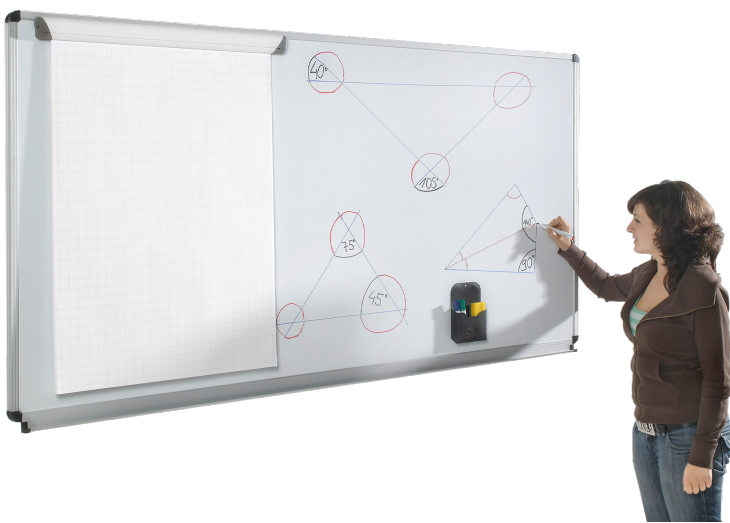

WHITEBOARD AUS PREMIUM STAHEMAILLE, SERIE E, WEISS

TAFELFLÄCHE: B/H: 100X70 CM

PRODUKTBESCHREIBUNG

Unser Whiteboard mit Stahlemailleoberfläche ist perfekt für den Unterricht oder Präsentationen geeignet. Es ist schraublos, wasserdicht und in Alu-Top-Profilen eingefaßt. Sie ist mit Whiteboardmarkern beschreibbar.

Die Schreibfläche besteht aus Stahlemaille, ist trocken sowie nass abwischbar und das Aluminiumprofil ist für die Aufnahme von Bilderklemmen vorbereitet. Alle Ecken und Kanten sind abgerundet, graue Sicherheitskappen aus PVC-freiem Kunststoff sind an den Ecken montiert. Außerdem ist das Whiteboard magnethaftend und deswegen optimal um verschiedene Magnete darauf anzubringen.

Die Tafel ist in vielen verschiedenen Größen erhältlich.

Zubehör

Zeichenlineal dm + cm Teilung, Profi Linie

EIGENSCHAFTEN

- Premium Stahlemaille
- in Alu-Top-Profilen eingefaßt
- mit Whiteboardmarkern beschreibbar
- magnethaftend
- Ecken und Kanten abgerundet

Wandmontiert