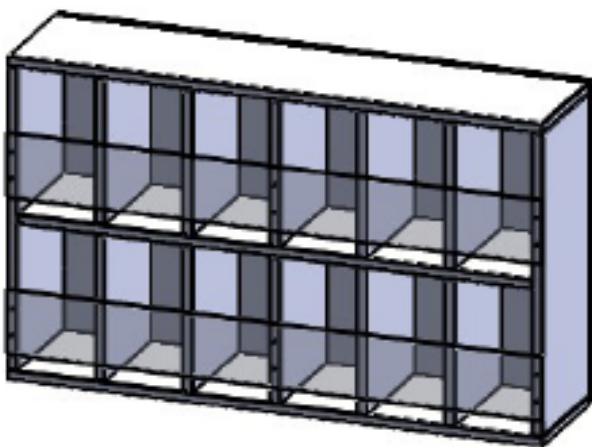

WINDELREGAL, PASSEND ZU WICKELKOMMODEN

B/H/T: 100X60X25,5 CM, MIT WINDELFÄCHERN UND PLEXIGLASBLENDEN, 2REIHIGES REGAL MIT 12 FÄCHERN

WI WR 122P

PRODUKTBESCHREIBUNG

Flexibles Windelregal für Krippe & Kita – modular erweiterbar, mit Plexiglasschutz & Platz für Windeln und Pflegeartikel. Ideal für organisierte Wickelplätze! Dieses hochwertige Windelregal überzeugt durch seine modulare Bauweise und seine praxisnahe Funktionalität. Die einzelnen Regalelemente lassen sich flexibel kombinieren – ganz nach Ihrem individuellen Platzbedarf. Ob kleine Gruppe oder große Einrichtung: Sie gestalten sich die optimale Lösung für Ihre Wickelstation! Mit diesem durchdachten System bringen Sie nicht nur Ordnung in Ihre Wickelroutine, sondern schaffen auch mehr Sicherheit und Effizienz im Krippenalltag. Ideal für alle Einrichtungen, die Flexibilität und Qualität suchen. Zudem passen die Regale punktgenau zu unserer Wickelkommoden-Serie "WIC..." Das Korpusdekor ist wählbar, die Schmalflächen sind mit einer 2 mm dicken und gerundeten ABS-Kante geschützt und die transparente Frontblende ermöglicht einen schnellen Blick auf den Fachinhalt, verhindert aber das Herunterfallen von Gegenständen - eine elegante Lösung!

2reihiges Regal mit 12 Fächern

EIGENSCHAFTEN

- Windel- und Pflegemittelregal
- Gleichzeitig sind Windeln oder Pflegeprodukte schnell und einfach entnehmbar.
- Zusatzelemente für Pflegeartikel: Ergänzen Sie passende Regalfächer für Feuchttücher, Cremes & Co. – alles an einem Platz.
- Individuelle Zuordnung: Jedes Fach kann mit einem Kinderfoto oder Namensschild gekennzeichnet werden – das schafft Übersicht.
- Korpusteile aus 19 mm dicker E 1-Feinspanplatte
- mit Melaminharzbeschichtung
- 2 mm - ABS-Sicherheitskanten
- Auswahl der Dekorfarbe