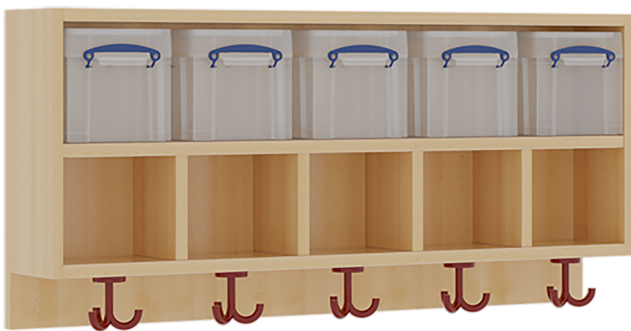

11748NA

PRODUKTDATENBLATT
WWW.MOEBELWERK-NIESKY.DE

DOPPELTE GARDEROBENABLAGE

H/T: 46X27 CM IN VERSCHIEDENEN BREITEN, ABLAGE ZUR WANDMONTAGE, OBEN BOXEN, DARUNTER FACHEINTEILUNG, UNTEN 3FACH-HAKEN

PRODUKTBESCHREIBUNG

"Die persönlichen Gegenstände des Alltages werden übersichtlich und funktionell aufbewahrt!"
Unsere Garderobenablagen sind infolge des modularen Aufbaus einfach kombinierbar. Die Montage kann direkt an der Wand oder an zusätzlichen Garderobenstützen, z.B. aus dem Bestand, erfolgen. Die Fertigung erfolgt aus melaminbeschichteter Spanplatte und garantiert Langlebigkeit des Möbels. Oben stehen Boxen mit Deckel und darunter befinden sich 5 cm hohe Ablagen. Unter der Fachreihe sind in Anzahl der Plätze farbige drehbare Dreifachhaken montiert. Die Breite und damit die Anzahl der Sitzplätze sind wählbar. Das Korpusdekor und die Hakenfarbe sind wählbar. Die Garderobe ist sicher an einer entsprechend tragfähigen Wand oder an anderen Garderobenelementen zu montieren. Die Montage an der richtigen Stelle können sowohl der Hausmeister oder aber unsere Mitarbeiter bei der Anlieferung ausführen, bitten entscheiden Sie dieses bei der Bestellung.

EIGENSCHAFTEN

- Doppelte Ablage wandmontiert, mit Mittelwänden
- Oben Ablage mit Boxen und Deckel
- weiteres persönliches Zusatzfach
- 3fach-Kleiderhaken
- Verschiedene Breiten

Zubehör

Wandmontiert

Artikelnummer	11748NA	
Höhe	464 mm	18.3"
Tiefe	270 mm	10.6"
Konstruktionsböden	1	
Montageart	Wandmontiert	
Einsatzbereich	Krippe, Kindergarten, Grundschule	
Material	Kunststoff, Melaminplatte	
Form	Rechteckig	
Bauart	Mittelwand	