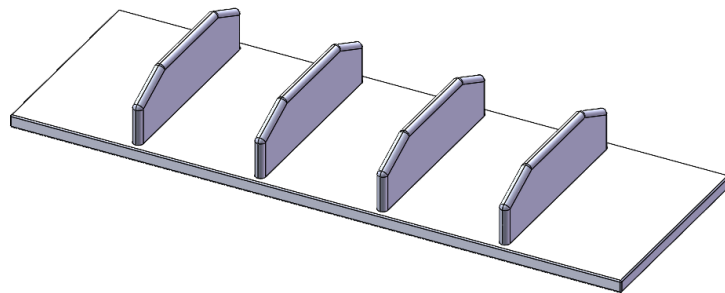

11700NF

PRODUKTDATENBLATT
WWW.MOEBELWERK-NIESKY.DE

ABLAGEPLATTE MIT FACHEINTEILUNG FÜR GARDEROBENBANK

SCHUHABLAGE MIT UNTERTEILUNGEN, H/T: 11X31 CM, FÜR GARDEROBENBÄNKE MIT MEHREREN SITZPLÄTZEN

PRODUKTBESCHREIBUNG

"Der freie Raum unter der Garderobenbank soll funktionell genutzt werden!? - ...und jedes Kind sieht seinen Platz - und darunter vielleicht sein Schuhwerk?!"

Unsere Schuhablagen aus Melaminplatte und Unterteilungen sind eine der Möglichkeiten, um an Garderobenbänken den verfügbaren Raum unter der Sitzfläche vorteilhaft und strukturiert zu nutzen. Die Schuhe können dort einfach zum Trocknen aufgestellt werden. Die trennenden Unterteilungen bestehen aus Massivholz und werden entsprechend der Platzanzahl montiert. Die Tiefenmaße passen zu unseren Garderobenbänken, die Breite ist von der zu ergänzenden Bankgröße abhängig und muss vor der Bestellung geprüft werden. (als Interims-Darstellung)

Zubehör

EIGENSCHAFTEN

- Schuhrast für Garderobenbank mit Unterteilungen
- Schuhablage aus massiver Melaminplatte
- Gestellrahmenteile und Unterteilungen aus Massivholz
- Verschiedene Breiten wählbar
- Passend zu verschiedenen Bankhöhen

Artikelnummer	11700NF	
Höhe	110 mm	4.3"
Tiefe	310 mm	12.2"
Einsatzbereich	Krippe, Kindergarten, Grundschule	
Material	Holz, Melaminplatte	