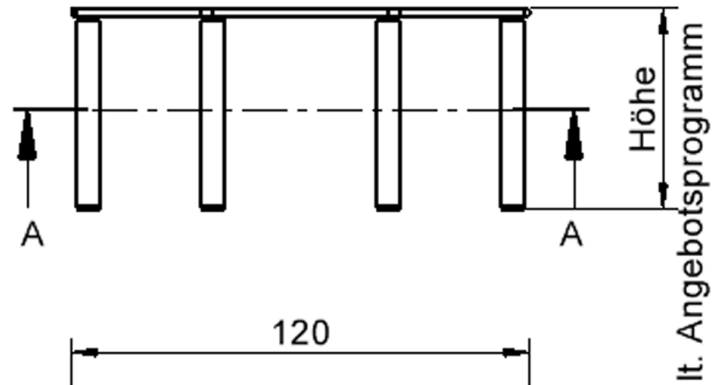

EIGENSCHAFTEN

- ZALOTTI - der ZA-rgenLO-se TI-sch
- achteckige Tischplatte
- abgerundete Ecken
- Tischoberseite mit Linoleumbelag 2,5 mm dick, Farben wählbar
- unterseitig mit HPL-Beschichtung
- Trägerplatte mehrfach verleimtes Multiplex Echtholz, 18 mm stark
- ballig gerundete Tischkanten, feuchtigkeitsabweisend
- runde Tischbeine Ø 60 mm
- Tischausführung in 8 Höhen lieferbar
- Tischbeine aus Buche-Massivholz
- Tisch fahrbar - 2 Beine besitzen Rollen
- Anstelllängen je 50 cm

Zubehör

Freistehend

Fahrbar

Artikelnummer	TIX6AE1256L2	
Breite / Höhe / Tiefe	1200 mm / 760 mm / 1200 mm	47.2" / 29.9" / 47.2"
Montageart	Freistehend, Fahrbar	
Einsatzbereich	Kindergarten, Grundschule, Weiterführende Schule, Büro und Objekt, Konferenzraum	
Zertifizierung	2 Jahre Gewährleistung	
Eigenschaften	akustisch wirksam, trocken abwischbar	
Material	Holz, Linoleum, Sperrholz/Multiplex	
Form	Freiform	
Produktlinie	Zalotti	

lt. Angebotsprogramm

Tischbein-Lichten
und Grundmaße
(Angaben in [cm])

Möbelwerk Niesky GmbH
Neuhofer Straße 4-6
02906 Niesky
Deutschland

T +49 3588 2537-0
F +49 3588 2537-30
E info@moebelwerk-niesky.de
www.moebelwerk-niesky.de