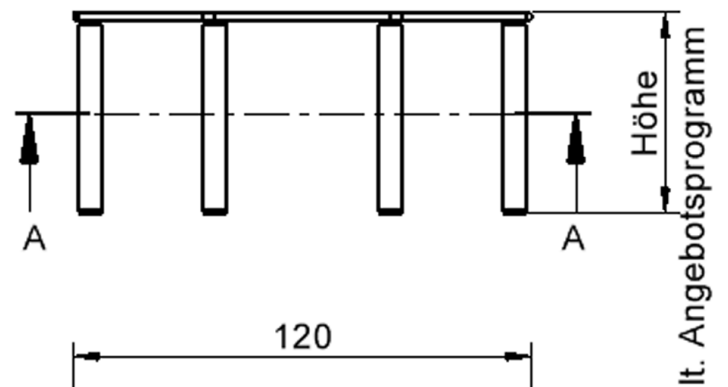

EIGENSCHAFTEN

- ZALOTTI - der ZA-rgenLO-se TI-sch
- achteckige Tischplatte
- abgerundete Ecken
- Tischoberseite mit Linoleumbelag 2,5 mm dick, Farben wählbar
- unterseitig mit HPL-Beschichtung
- Trägerplatte mehrfach verleimtes Multiplex Echtholz, 18 mm stark
- ballig gerundete Tischkanten, feuchtigkeitsabweisend
- runde Tischbeine Ø 60 mm
- Tischausführung in 8 Höhen lieferbar
- Tischbeine aus Buche-Massivholz
- Tisch fahrbar - 2 Beine besitzen Rollen
- Anstelllängen je 50 cm

Zubehör

Freistehend

Fahrbar

Artikelnummer	TIX6AE1255L2	
Breite / Höhe / Tiefe	1200 mm / 710 mm / 1200 mm	47.2" / 28" / 47.2"
Montageart	Freistehend, Fahrbar	
Einsatzbereich	Kindergarten, Grundschule, Weiterführende Schule, Büro und Objekt, Konferenzraum	
Zertifizierung	2 Jahre Gewährleistung	
Eigenschaften	akustisch wirksam, trocken abwischbar	
Material	Holz, Linoleum, Sperrholz/Multiplex	
Form	Freiform	
Produktlinie	Zalotti	