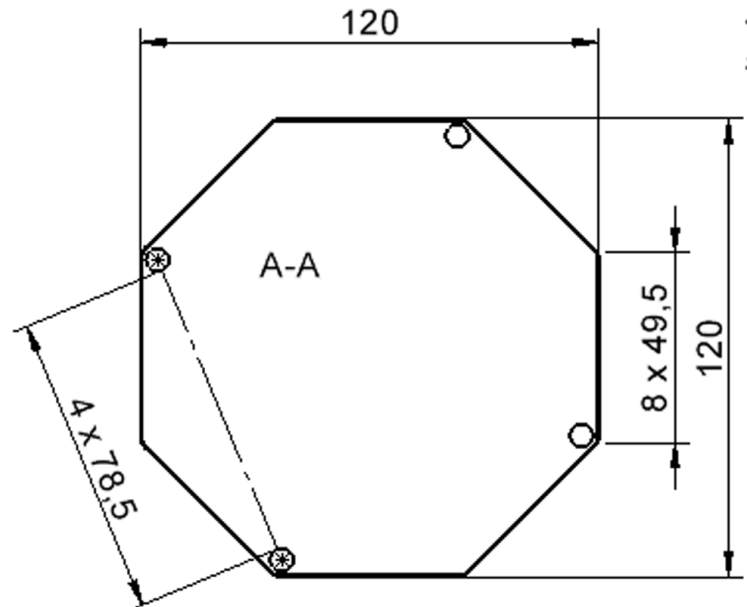

Artikelnummer	TIX6AE1254L2	
Breite / Höhe / Tiefe	1200 mm / 640 mm / 1200 mm	47.2" / 25.2" / 47.2"
Montageart	Freistehend, Fahrbar	
Einsatzbereich	Krippe, Kindergarten, Grundschule	
Zertifizierung	2 Jahre Gewährleistung	
Eigenschaften	akustisch wirksam, trocken abwischbar	
Material	Holz, Linoleum, Sperrholz/Multiplex	
Form	Freiform	
Produktlinie	Zalotti	

Tischbein-Lichten
und Grundmaße
(Angaben in [cm])

Möbelwerk Niesky GmbH
Neuhofer Straße 4-6
02906 Niesky
Deutschland

T +49 3588 2537-0
F +49 3588 2537-30
E info@moebelwerk-niesky.de
www.moebelwerk-niesky.de

© Copyright by Möbelwerk Niesky GmbH

25.09.2025
Seite 2/2