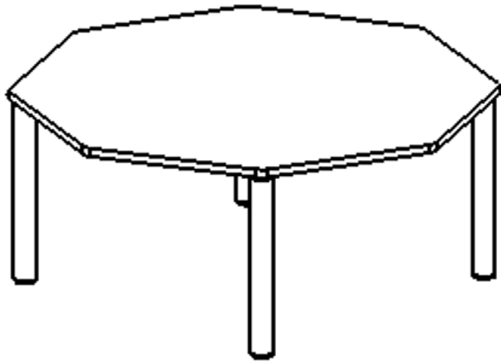

Die Ecken der Tischplatte sind großzügig abgerundet, die umlaufende Tischkante ist ballig gefräst und wasserabweisend beschichtet. Die sehr stabile Schraubkonstruktion der Tischbeine unmittelbar unter der Tischplatte bietet maximale Beinfreiheit und ist somit auch für Rollstuhlfahrer geeignet.

Tischplatte: 120 x 120 cm, Tischhöhe 64 cm, Tischbeine aus Massivholz Ø 60 mm. Die Holzoberfläche ist mehrfach lackiert. Der Tisch ist mit der Tischfußvariante "fahrbar" ausgestattet. (Die 8 gleichlangen Tischkanten sind jeweils 50 cm lang.)

EIGENSCHAFTEN

- ZALOTTI - der ZA-rgenLO-se TI-sch
- achteckige Tischplatte
- abgerundete Ecken
- Tischoberseite mit Linoleumbelag 2,5 mm dick, Farben wählbar
- unterseitig mit HPL-Beschichtung
- Trägerplatte mehrfach verleimtes Multiplex Echtholz, 18 mm stark
- ballig gerundete Tischkanten, feuchtigkeitsabweisend
- runde Tischbeine Ø 60 mm
- Tischausführung in 8 Höhen lieferbar
- Tischbeine aus Buche-Massivholz
- Tisch fahrbar - 2 Beine besitzen Rollen
- Anstelllängen je 50 cm

Zubehör

Freistehend

Fahrbar

Artikelnummer	TIX6AE1254L2	
Breite / Höhe / Tiefe	1200 mm / 640 mm / 1200 mm	47.2" / 25.2" / 47.2"
Montageart	Freistehend, Fahrbar	
Einsatzbereich	Krippe, Kindergarten, Grundschule	
Zertifizierung	2 Jahre Gewährleistung	
Eigenschaften	akustisch wirksam, trocken abwischbar	
Material	Holz, Linoleum, Sperrholz/Multiplex	
Form	Freiform	
Produktlinie	Zalotti	