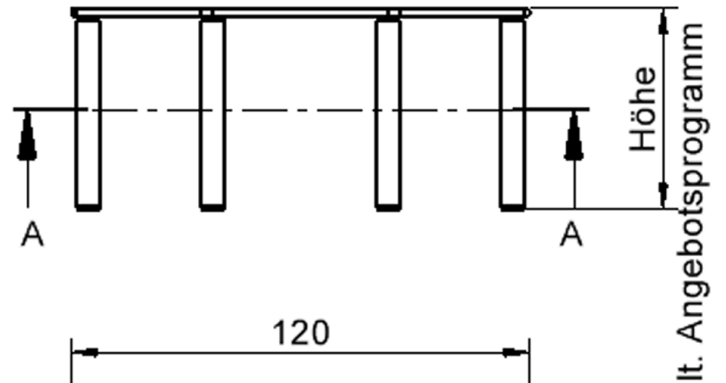

EIGENSCHAFTEN

- ZALOTTI - der ZA-rgenLO-se TI-sch
- achteckige Tischplatte
- abgerundete Ecken
- Tischoberseite mit Linoleumbelag 2,5 mm dick, Farben wählbar
- unterseitig mit HPL-Beschichtung
- Trägerplatte mehrfach verleimtes Multiplex Echtholz, 18 mm stark
- ballig gerundete Tischkanten, feuchtigkeitsabweisend
- runde Tischbeine Ø 60 mm
- Tischausführung in 8 Höhen lieferbar
- Tischbeine aus Buche-Massivholz
- Tisch fahrbar - 2 Beine besitzen Rollen
- Anstelllängen je 50 cm

Zubehör

Freistehend

Fahrbar

Artikelnummer	TIX6AE1254L2	
Breite / Höhe / Tiefe	1200 mm / 640 mm / 1200 mm	47.2" / 25.2" / 47.2"
Montageart	Freistehend, Fahrbar	
Einsatzbereich	Krippe, Kindergarten, Grundschule	
Zertifizierung	2 Jahre Gewährleistung	
Eigenschaften	akustisch wirksam, trocken abwischbar	
Material	Holz, Linoleum, Sperrholz/Multiplex	
Form	Freiform	
Produktlinie	Zalotti	