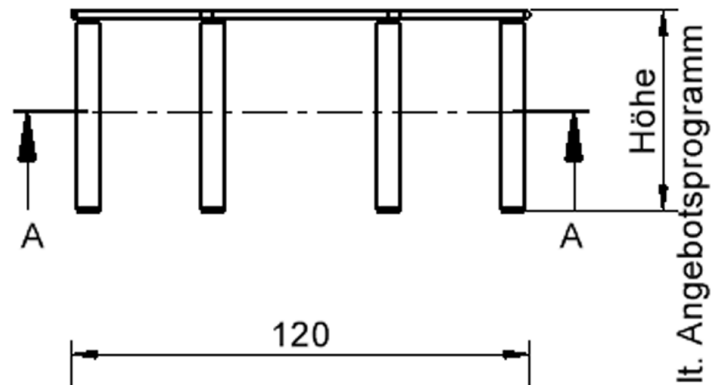

EIGENSCHAFTEN

- ZALOTTI - der ZA-rgenLO-se TI-sch
- achteckige Tischplatte
- abgerundete Ecken
- Tischoberseite mit Linoleumbelag 2,5 mm dick, Farben wählbar
- unterseitig mit HPL-Beschichtung
- Trägerplatte mehrfach verleimtes Multiplex Echtholz, 18 mm stark
- ballig gerundete Tischkanten, feuchtigkeitsabweisend
- runde Tischbeine Ø 60 mm
- Tischausführung in 8 Höhen lieferbar
- Tischbeine aus Buche-Massivholz
- Tisch fahrbar - 2 Beine besitzen Rollen
- Anstelllängen je 50 cm

Zubehör

Freistehend

Fahrbar

Artikelnummer	TIX6AE1254L2	
Breite / Höhe / Tiefe	1200 mm / 640 mm / 1200 mm	47.2" / 25.2" / 47.2"
Montageart	Freistehend, Fahrbar	
Einsatzbereich	Krippe, Kindergarten, Grundschule	
Zertifizierung	2 Jahre Gewährleistung	
Eigenschaften	akustisch wirksam, trocken abwischbar	
Material	Holz, Linoleum, Sperrholz/Multiplex	
Form	Freiform	
Produktlinie	Zalotti	