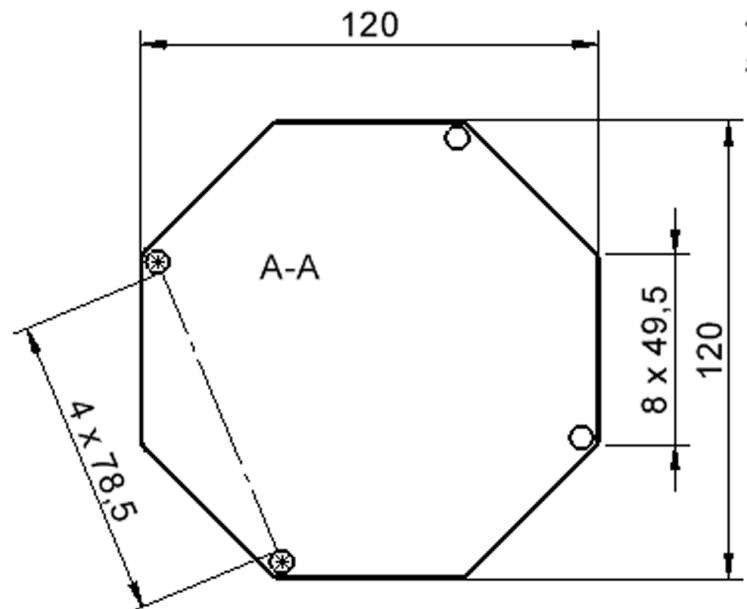

Tischbein-Lichten
und Grundmaße
(Angaben in [cm])