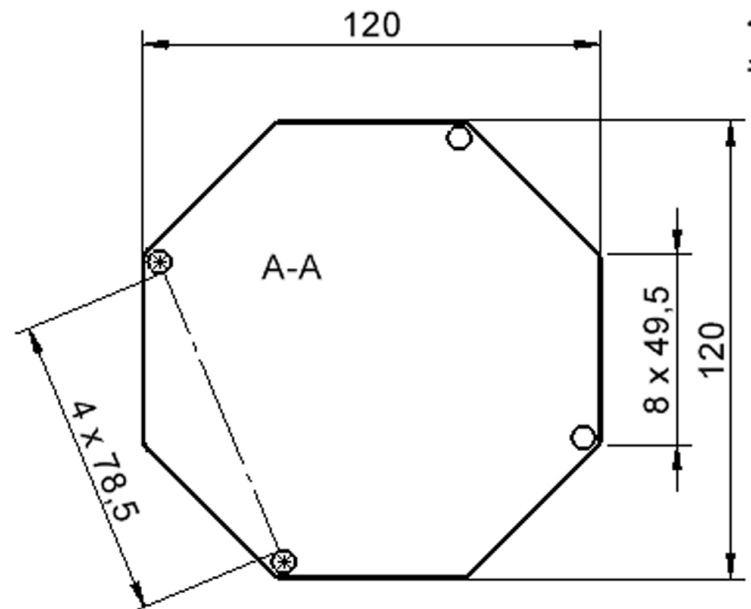

Artikelnummer	TIX6AE1256L1	
Breite / Höhe / Tiefe	1200 mm / 760 mm / 1200 mm	47.2" / 29.9" / 47.2"
Montageart	Freistehend	
Einsatzbereich	Kindergarten, Grundschule, Weiterführende Schule, Büro und Objekt, Konferenzraum	
Zertifizierung	2 Jahre Gewährleistung	
Eigenschaften	akustisch wirksam, trocken abwischbar	
Material	Holz, Linoleum, Sperrholz/Multiplex	
Form	Freiform	
Produktlinie	Zalotti	

Tischbein-Lichten
und Grundmaße
(Angaben in [cm])

lt. Angebotsprogramm

Möbelwerk Niesky GmbH
Neuhofer Straße 4-6
02906 Niesky
Deutschland

T +49 3588 2537-0
F +49 3588 2537-30
E info@moebelwerk-niesky.de
www.moebelwerk-niesky.de

© Copyright by Möbelwerk Niesky GmbH

02.04.2026
Seite 2/2