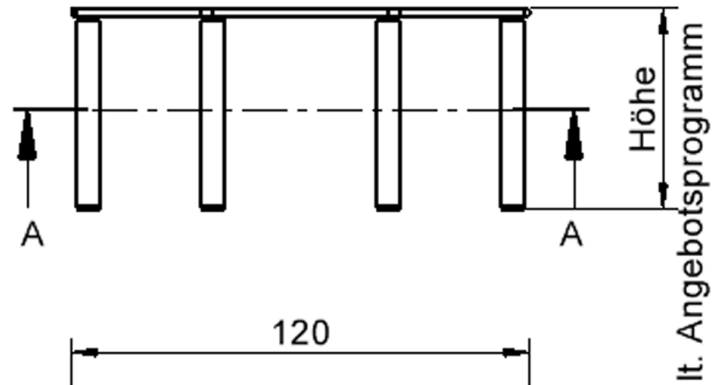

Artikelnummer	TIX6AE1254L1	
Breite / Höhe / Tiefe	1200 mm / 640 mm / 1200 mm	47.2" / 25.2" / 47.2"
Montageart	Freistehend	
Einsatzbereich	Krippe, Kindergarten, Grundschule	
Zertifizierung	2 Jahre Gewährleistung	
Eigenschaften	akustisch wirksam, trocken abwischbar	
Material	Holz, Linoleum, Sperrholz/Multiplex	
Form	Freiform	
Produktlinie	Zalotti	

Tischbein-Lichten und Grundmaße (Angaben in [cm])

Möbelwerk Niesky GmbH
Neuhofener Straße 4-6
02906 Niesky
Deutschland

T +49 3588 2537-0
F +49 3588 2537-30
E info@moebelwerk-niesky.de
www.moebelwerk-niesky.de

© Copyright by Möbelwerk Niesky GmbH

02.04.2026
Seite 2/2