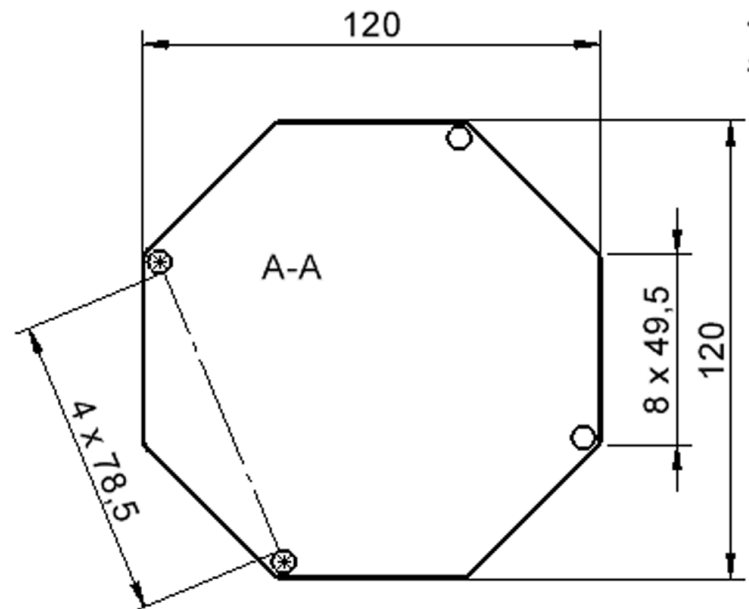

Artikelnummer	TIX6AE1251L1	
Breite / Höhe / Tiefe	1200 mm / 460 mm / 1200 mm	47.2" / 18.1" / 47.2"
Montageart	Freistehend	
Einsatzbereich	Krippe, Kindergarten, Grundschule	
Zertifizierung	2 Jahre Gewährleistung	
Eigenschaften	akustisch wirksam, trocken abwischbar	
Material	Holz, Linoleum, Sperrholz/Multiplex	
Form	Freiform	
Produktlinie	Zalotti	

Tischbein-Lichten und Grundmaße (Angaben in [cm])

Möbelwerk Niesky GmbH
Neuhofer Straße 4-6
02906 Niesky
Deutschland

T +49 3588 2537-0
F +49 3588 2537-30
E info@moebelwerk-niesky.de
www.moebelwerk-niesky.de

© Copyright by Möbelwerk Niesky GmbH

25.09.2025
Seite 2/2