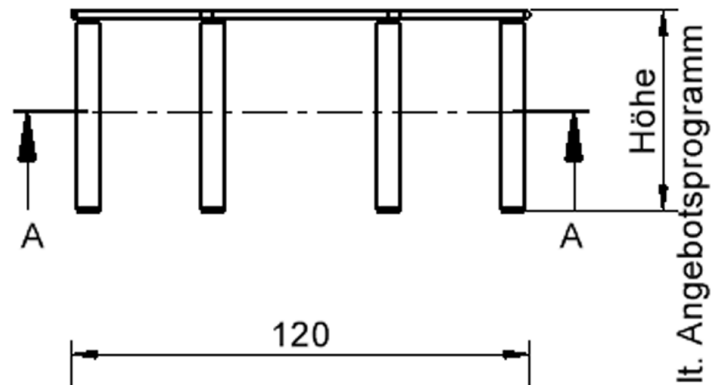

Artikelnummer	TIX6AE1251L1	
Breite / Höhe / Tiefe	1200 mm / 460 mm / 1200 mm	47.2" / 18.1" / 47.2"
Montageart	Freistehend	
Einsatzbereich	Krippe, Kindergarten, Grundschule	
Zertifizierung	2 Jahre Gewährleistung	
Eigenschaften	akustisch wirksam, trocken abwischbar	
Material	Holz, Linoleum, Sperrholz/Multiplex	
Form	Freiform	
Produktlinie	Zalotti	

Tischbein-Lichten und Grundmaße (Angaben in [cm])

Möbelwerk Niesky GmbH
Neuhofer Straße 4-6
02906 Niesky
Deutschland

T +49 3588 2537-0
F +49 3588 2537-30
E info@moebelwerk-niesky.de
www.moebelwerk-niesky.de

© Copyright by Möbelwerk Niesky GmbH

25.09.2025
Seite 2/2