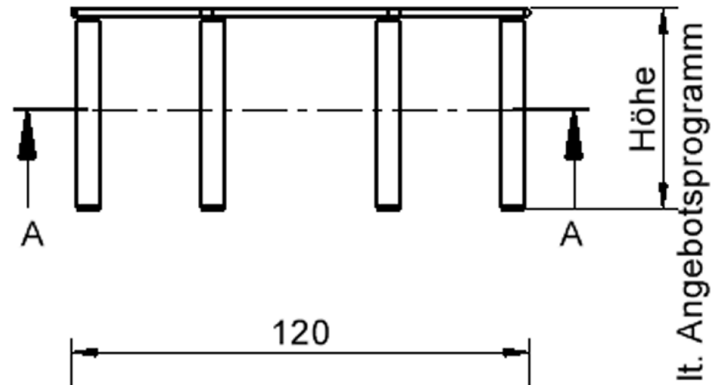

### EIGENSCHAFTEN

- ZALOTTI - der ZA-rgenLO-se TI-sch
- achteckige Tischplatte
- abgerundete Ecken
- Tischplatte beidseitig mit HPL beschichtet - für Oberseite Farben, Dekore wählbar
- Schichtstoffbelag / HPL-Belag, 0,8 mm
- Trägerplatte mehrfach verleimtes Multiplex Echtholz, 18 mm stark
- ballig gerundete Tischkanten, feuchtigkeitsabweisend
- runde Tischbeine Ø 60 mm
- Tischausführung in 8 Höhen lieferbar
- Tischbeine aus Buche-Massivholz
- Tisch fahrbar - 2 Beine besitzen Rollen
- Anstelllängen je 50 cm

### Zubehör

Freistehend

Fahrbar

Artikelnummer	TIX6AE1251H2	
Breite / Höhe / Tiefe	1200 mm / 460 mm / 1200 mm	47.2" / 18.1" / 47.2"
Montageart	Freistehend, Fahrbar	
Einsatzbereich	Krippe, Kindergarten, Grundschule	
Zertifizierung	2 Jahre Gewährleistung	
Eigenschaften	trocken abwischbar	
Material	Holz, Schichtstoffplatte, Sperrholz/Multiplex	
Form	Freiform	
Produktlinie	Zalotti	