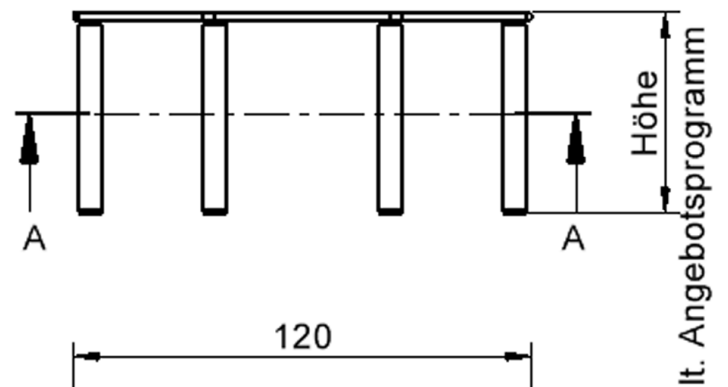

Tischplatte: 120 x 120 cm, Tischhöhe 41 cm, Tischbeine aus Massivholz Ø 60 mm. Die Holzoberfläche ist mehrfach lackiert. Der Tisch ist mit der Tischfußvariante "fahrbar" ausgestattet. (Die 8 gleichlangen Tischkanten sind jeweils 50 cm lang.)

Zubehör

EIGENSCHAFTEN

- ZALOTTI - der ZA-rgenLO-se TI-sch
- achteckige Tischplatte
- abgerundete Ecken
- Tischplatte beidseitig mit HPL beschichtet - für Oberseite Farben, Dekore wählbar
- Schichtstoffbelag / HPL-Belag, 0,8 mm
- Trägerplatte mehrfach verleimtes Multiplex Echtholz, 18 mm stark
- ballig gerundete Tischkanten, feuchtigkeitsabweisend
- runde Tischbeine Ø 60 mm
- Tischausführung in 8 Höhen lieferbar
- Tischbeine aus Buche-Massivholz
- Tisch fahrbar - 2 Beine besitzen Rollen
- Anstelllängen je 50 cm

Freistehend

Fahrbar

Artikelnummer	TIX6AE1250H2	
Breite / Höhe / Tiefe	1200 mm / 410 mm / 1200 mm	47.2" / 16.1" / 47.2"
Montageart	Freistehend, Fahrbar	
Einsatzbereich	Krippe, Kindergarten	
Zertifizierung	2 Jahre Gewährleistung	
Eigenschaften	trocken abwischbar	
Material	Holz, Schichtstoffplatte, Sperrholz/Multiplex	
Form	Freiform	
Produktlinie	Zalotti	