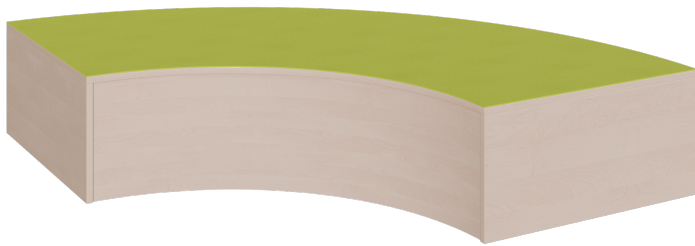

P81HH

PRODUKTDATENBLATT
WWW.MOEBELWERK-NIESKY.DE

VIERTELKREISBOGEN-PODEST R 150 CM / INNEN-R 80 CM MIT LINOLEUM-DECKPLATTE

B/T: 150X150 CM, HÖHE WÄHLBAR, ANSTELLBREITE 70 CM, RINGSUM GESCHLOSSEN

PRODUKTBESCHREIBUNG

Das Viertelkreis-Bogenpodest in den Grundmaßen 150 x 150 cm, einem 150-cm-Radius auf der Außenseite und dem kleinen inneren 80-cm-Radius bietet 2 Anstelllängen von 70 cm für Stellkombinationen. Wie alle Linoleumpodeste für Spiel- und Bewegungsbereiche dieser Baureihe besitzt auch dieses eine mit Linoleum beschichtete Oberplatte. Alle Randbereiche sind geschlossen, die stabile Bauweise garantiert eine langfristige Nutzung. Die Linoleumbooberfläche ist in vielen freundlichen Farben wählbar und besitzt eine strapazierbare und pflegeleichte Oberfläche, deren weitere Vorteile in Kratzfestigkeit, Desinfizierbarkeit und Geräuschdämmung zu sehen ist. Das Dekor der melaminbeschichteten Oberflächen ist passend zur Optik von anderen Möbeln im Raum wählbar. Die Anbindung zu anderen Podestelementen kann über zusätzliche Podestverbinder (unsere Artikel Nr. KLAM) sicher gestellt werden. Die Anbindung zu anderen Podestelementen kann über zusätzliche Podestverbinder (unsere Artikel Nr. KLAM) sicher gestellt werden.

Zubehör

EIGENSCHAFTEN

- Viertelkreisbogen-Podestfläche, ringsum geschlossen
- Außen-Radius 150 cm, Innenradius 70 cm
- Fertigung aus melaminharzbeschichteter Spanplatte
- wählbares Dekor
- Podestebene mit Linoleumbelag
- Linoleumfarben wählbar
- Verschiedene Podesthöhen

Freistehend

Artikelnummer	P81HH	
Breite	1500 mm	59.1"
Tiefe	1500 mm	59.1"
Sitzbreite	3500 mm	137.8"
Sitztiefe	350 mm	13.8"
Montageart	Freistehend	
Einsatzbereich	Krippe, Kindergarten, Grundschule	
Eigenschaften	akustisch wirksam	
Material	Linoleum, Melaminplatte	
Form	Freiform, Quadratisch	