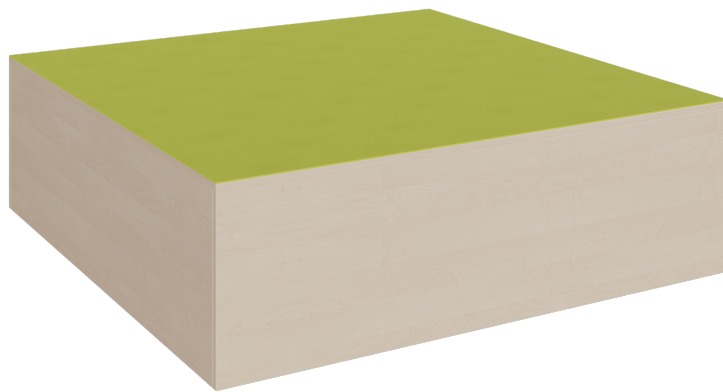

P51HH

PRODUKTDATENBLATT
WWW.MOEBELWERK-NIESKY.DE

QUADRAT-PODEST RUNDUM GESCHLOSSEN, LINOLEUM-DECKPLATTE

B/T: 150X150 CM, HÖHE WÄHLBAR

PRODUKTBESCHREIBUNG

"Das große quadratische Podest mit Linoleum-Deckplatte in der bewährten stabilen Bauweise ist die GROÙE BÜHNE!"

Das Podest ist gleichermaßen solitär als Kleinbühne oder Ausguck zu verwenden oder kann in eine zu gestaltende Podestlandschaft integriert werden, wir bieten es in den 4 üblichen Standardhöhen an. Das rundum geschlossene Podest hat eine Grundfläche von 150 x 150 cm, es stehen 4 verschiedene Höhen zur Auswahl. Unsere Podeste bestehen aus 19 mm dicker melaminharzbeschichteter Spanplatte, die Oberplatte ist passend zu der Produktgruppe der Linoleumpodeste mit kratz- und rutschfestem sowie abwisch- und desinfizierbarem und damit strapazierfähigem Linoleumbelag ausgestattet. Wie immer können Sie bei Bestellung das Korpusdekor aussuchen und die Linoleumfarbe wählen. Die Anbindung zu anderen Podestelementen kann über zusätzliche Podestverbinder (unsere Artikel Nr. KLAM) sicher gestellt werden. Die Anbindung zu anderen Podestelementen kann über zusätzliche Podestverbinder (unsere Artikel Nr. KLAM) sicher gestellt werden.

EIGENSCHAFTEN

- quadratische Podestfläche 150x150 cm
- Variable Einsatzmöglichkeiten
- stabile Bauweise
- rundum geschlossen
- strapazierfähiger Linoleumbelag
- Auswahl von Dekor und Linoleumfarben
- 4 verschiedene Höhen

Zubehör

Freistehend

Artikelnummer	P51HH	
Breite	1500 mm	59,1"
Tiefe	1500 mm	59,1"
Montageart	Freistehend	
Einsatzbereich	Krippe, Kindergarten, Grundschule	
Eigenschaften	akustisch wirksam	
Material	Linoleum, Melaminplatte	
Form	Quadratisch	