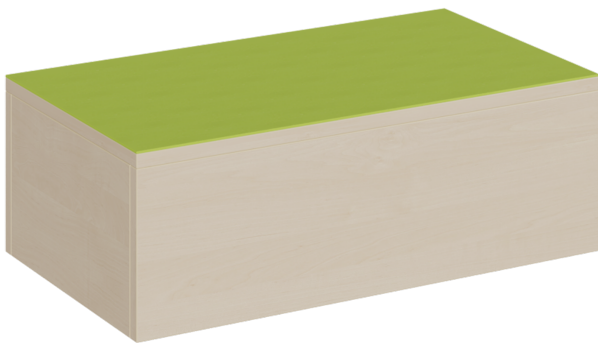

P41HH

PRODUKTDATENBLATT
WWW.MOEBELWERK-NIESKY.DE

RECHTECK-PODEST RUNDUM GESCHLOSSEN, LINOLEUM-DECKPLATTE

B/T: 70X40 CM, HÖHE WÄHLBAR

PRODUKTBESCHREIBUNG

Das rundum geschlossene kleine rechteckige Podest mit seiner linoleumbelegten Oberplatte ist als stabiles Grundmodell die Basis von sehr vielen Podestanlagen oder Podestkombinationen. Aufgrund seiner geringen Grundfläche bildet es oft eine wertvolle Ergänzung in einer flexiblen Zusammenstellung und findet überall seinen Platz! Die 2 mm - ABS Sicherheitskanten an der Podestplatte aus 19 mm E 1-Feinspanplatte gewährleisten beanspruchungsfähige Bauteilkanten, die den täglichen Beanspruchungen ohne Weiteres standhalten. Die Linoleumoberfläche stellt eine strapazierfähige und pflegeleichte Oberfläche dar, sie ist aus mehreren fröhlichen Farben wählbar. Mit dem Material Linoleum steht eine geräuschkämmende, kratz feste, abwisch- und desinfizierbare Oberfläche zur Verfügung. Das Dekor des Podestkorpus wird ebenfalls in mehreren Varianten angeboten: bitte wählen Sie bei der Bestellung! Die Grundmaße des Podestes lauten B/T: 70 x 40 cm, es stehen 4 verschiedene Höhen zur Auswahl. Die Anbindung zu anderen Podestelementen kann über zusätzliche Podestverbinder (unsere Artikel Nr. KLAM) sicher gestellt werden. Die Anbindung zu anderen Podestelementen kann über zusätzliche Podestverbinder (unsere Artikel Nr. KLAM) sicher gestellt werden.

EIGENSCHAFTEN

- rechteckige Podestfläche 70x40 cm
- ringsum geschlossenes Podest
- Fertigung aus melaminharzbeschichteter Spanplatte
- wählbares Dekor
- Podestebene mit Linoleumbelag
- Linoleumfarben wählbar
- verschiedene Podesthöhen

Zubehör

Freistehend

Artikelnummer	P41HH	
Breite	700 mm	27.6"
Tiefe	400 mm	15.7"
Montageart	Freistehend	
Einsatzbereich	Krippe, Kindergarten, Grundschule	
Eigenschaften	akustisch wirksam	
Material	Linoleum, Melaminplatte	
Form	Rechteckig	