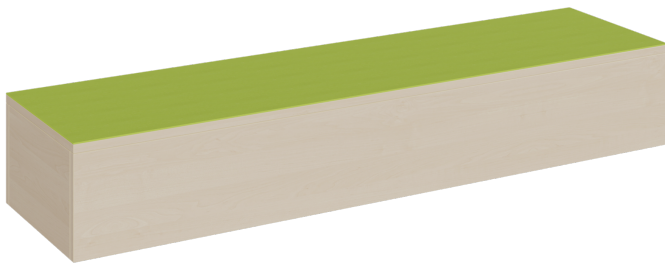

P31HH

PRODUKTDATENBLATT
WWW.MOEBELWERK-NIESKY.DE

RECHTECK-PODEST RUNDUM GESCHLOSSEN, LINOLEUM-DECKPLATTE

B/T: 150X40 CM, HÖHE WÄHLBAR

PRODUKTBESCHREIBUNG

Das rundum geschlossene schmale rechteckige Podest mit seiner linoleumbelegten Oberplatte ist als stabiles Grundmodell die Basis von vielen Podestanlagen oder Podestkombinationen. Die 2 mm - ABS Sicherheitskanten an der Podestplatte aus 19 mm E 1-Feinspanplatte gewährleisten beanspruchungsfähige Bauteilkanten, die den täglichen Beanspruchungen ohne Weiteres standhalten. Die Linoleumoberfläche stellt eine strapazierfähige und pflegeleichte Oberfläche dar, sie ist aus mehreren fröhlichen Farben wählbar. Mit dem Material Linoleum steht eine geräuschkämmende, kratzfeste, abwisch- und desinfizierbare Oberfläche zur Verfügung. Das Dekor des Podestkorpus wird ebenfalls in mehreren Varianten angeboten: bitte wählen Sie bei der Bestellung!

Die Grundmaße des Podestes lauten B/T: 150x40 cm, es stehen 4 verschiedene Höhen zur Auswahl. Die Anbindung zu anderen Podestelementen kann über zusätzliche Podestverbinder (unsere Artikel Nr. KLAM) sicher gestellt werden. Die Anbindung zu anderen Podestelementen kann über zusätzliche Podestverbinder (unsere Artikel Nr. KLAM) sicher gestellt werden.

EIGENSCHAFTEN

- rechteckige Podestfläche 150x40 cm
- ringsum geschlossenes Podest
- Fertigung aus melaminharzbeschichteter Spanplatte
- wählbares Dekor
- Podestebene mit Linoleumbelag
- Linoleumfarben wählbar
- verschiedene Podesthöhen

Artikelnummer	P31HH	
Breite	1500 mm	59.1"
Tiefe	400 mm	15.7"
Montageart	Freistehend	
Einsatzbereich	Krippe, Kindergarten, Grundschule	
Eigenschaften	akustisch wirksam	
Material	Linoleum, Melaminplatte	
Form	Rechteckig	