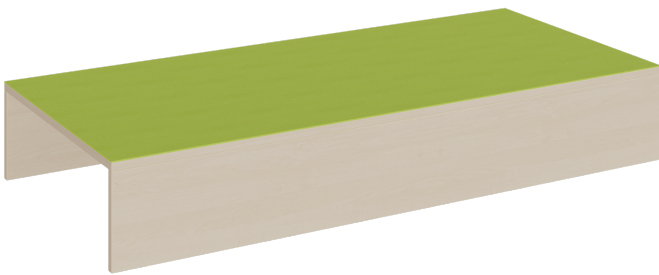

## RECHTECK-PODEST 2SEITIG OFFEN, LINOLEUM-DECKPLATTE

B/T: 150X70 CM, HÖHE WÄHLBAR, ZWEI STIRNSEITEN ALS NISCHEN OFFEN

### PRODUKTBESCHREIBUNG

Das 2seitige offene rechteckige Podest mit linoleumbelegter Oberplatte kann in vielen Podestanlagen oder Podestkombinationen jeweils stirnseitig Garagen für 2 Rollkästen bieten. Die 2 mm - ABS Sicherheitskanten an der Podestplatte aus 19 mm E 1-Feinspanplatte gewährleisten beanspruchungsfähige Bauteilkanten, die den täglichen Beanspruchungen ohne Weiteres standhalten. Die Linoleumbofläche stellt eine strapazierfähige und pflegeleichte Oberfläche dar, sie ist aus mehreren fröhlichen Farben wählbar. Mit dem Material Linoleum steht eine geräuschkämmende, kratzfeste, abwisch- und desinfizierbare Oberfläche zur Verfügung. Das Dekor des Podestkorpus wird ebenfalls in mehreren Varianten angeboten: bitte wählen Sie bei der Bestellung! Die beiden anderen Randbereiche des Podestelementes sind geschlossen.

Die Grundmaße des Podestes lauten B/T: 150x70 cm, es stehen 3 verschiedene Höhen zur Auswahl. Die Anbindung zu anderen Podestelementen kann über zusätzliche Podestverbinder (unsere Artikel Nr. KLAM) sicher gestellt werden.

Freistehend

Artikelnummer	P12HH	
Breite	1500 mm	59.1"
Tiefe	700 mm	27.6"
Sitzbreite	3000 mm	118.1"
Montageart	Freistehend	
Einsatzbereich	Krippe, Kindergarten, Grundschule	
Eigenschaften	akustisch wirksam	
Material	Linoleum, Melaminplatte	
Form	Rechteckig	