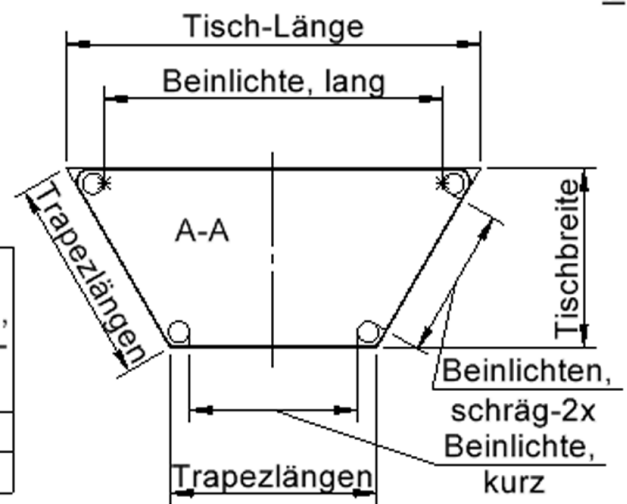

EIGENSCHAFTEN

- ZALOTTI - der ZA-rgenLO-se TI-sch
- trapezförmige Tischplatte, 2 verschiedene Größen
- abgerundete Ecken
- Tischoberseite mit Linoleumbelag 2,5 mm dick, Farben wählbar
- unterseitig mit HPL-Beschichtung
- Trägerplatte mehrfach verleimtes Multiplex Echtholz, 18 mm stark
- ballig gerundete Tischkanten, feuchtigkeitsabweisend
- runde Tischbeine Ø 60 mm
- Tischausführung in 8 Höhen lieferbar

Zubehör

Freistehend

Fahrbar

Artikelnummer	TIX6TTGGHL5
Montageart	Freistehend, Fahrbar
Einsatzbereich	Krippe, Kindergarten, Grundschule, Weiterführende Schule, Büro und Objekt, Konferenzraum
Zertifizierung	2 Jahre Gewährleistung
Eigenschaften	akustisch wirksam, trocken abwischbar
Material	Linoleum, Sperrholz/Multiplex, Stahl
Form	Trapezförmig
Produktlinie	Zalotti

Tischbein-Lichten und Grundmaße (Angaben in [cm])

Bezeichnung (Maße [cm])	Tisch-Länge	Trapez-Längen, 3x	Tisch-Breite	Bein-Lichte, lang	Bein-Lichte, kurz	Bein-Lichten, schräg-2x
TT126	120	60	52	98	48,5	43,5
TT147	140	70	60,5	118	58,5	53,5