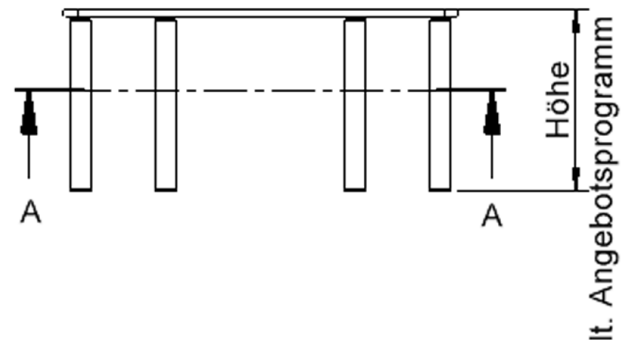

EIGENSCHAFTEN

- ZALOTTI - der ZA-rgenLO-se TI-sch
- trapezförmige Tischplatte, 2 verschiedene Größen
- abgerundete Ecken
- Tischoberseite mit Linoleumbelag 2,5 mm dick, Farben wählbar
- unterseitig mit HPL-Beschichtung
- Trägerplatte mehrfach verleimtes Multiplex Echtholz, 18 mm stark
- ballig gerundete Tischkanten, feuchtigkeitsabweisend
- runde Tischbeine Ø 60 mm
- Tischausführung in 8 Höhen lieferbar

Tischbein-Lichten und Grundmaße (Angaben in [cm])

Bezeichnung (Maße [cm])	Tisch-Länge	Trapez-Längen, 3x	Tisch-Breite	Bein-Lichte, lang	Bein-Lichte, kurz	Bein-Lichten, schräg-2x
TT126	120	60	52	98	48,5	43,5
TT147	140	70	60,5	118	58,5	53,5