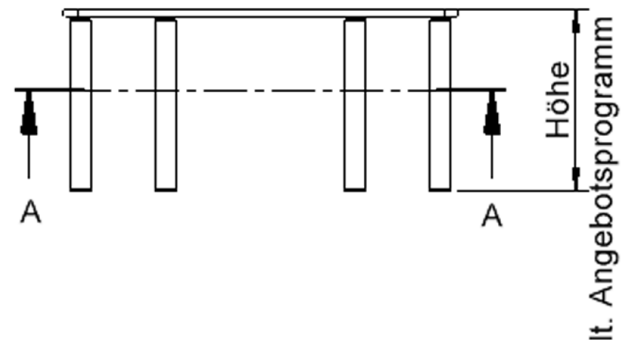

EIGENSCHAFTEN

- ZALOTTI - der ZA-rgenLO-se TI-sch
- trapezförmige Tischplatte, 2 verschiedene Größen
- abgerundete Ecken
- Tischerseite mit Linoleumbelag 2,5 mm dick, Farben wählbar
- unterseitig mit HPL-Beschichtung
- Trägerplatte mehrfach verleimtes Multiplex Echtholz, 18 mm stark
- ballig gerundete Tischkanten, feuchtigkeitsabweisend
- runde Tischbeine Ø 60 mm
- Tischausführung in 7 Höhen lieferbar

Tischbein-Lichten und Grundmaße (Angaben in [cm])

lt. Angebotsprogramm

Bezeichnung (Maße [cm])	Tisch-Länge	Trapez-Längen, 3x	Tisch-Breite	Bein-Lichte, lang	Bein-Lichte, kurz	Bein-Lichten, schräg-2x
TT126	120	60	52	98	48,5	43,5
TT147	140	70	60,5	118	58,5	53,5