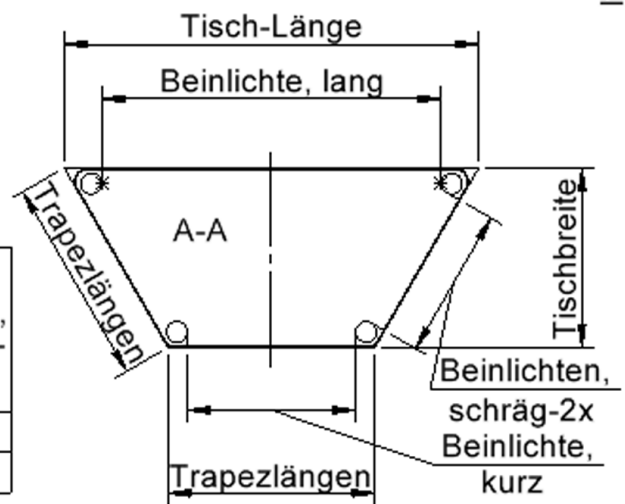

EIGENSCHAFTEN

- ZALOTTI - der ZA-rgenLO-se TI-sch
- trapezförmige Tischplatte, 2 verschiedene Größen
- abgerundete Ecken
- Tischerseite mit Linoleumbelag 2,5 mm dick, Farben wählbar
- unterseitig mit HPL-Beschichtung
- Trägerplatte mehrfach verleimtes Multiplex Echtholz, 18 mm stark
- ballig gerundete Tischkanten, feuchtigkeitsabweisend
- runde Tischbeine Ø 60 mm
- Tischausführung in 7 Höhen lieferbar

Tischbein-Lichten und Grundmaße (Angaben in [cm])

lt. Angebotsprogramm

Bezeichnung (Maße [cm])	Tisch-Länge	Trapez-Längen, 3x	Tisch-Breite	Bein-Lichte, lang	Bein-Lichte, kurz	Bein-Lichten, schräg-2x
TT126	120	60	52	98	48,5	43,5
TT147	140	70	60,5	118	58,5	53,5