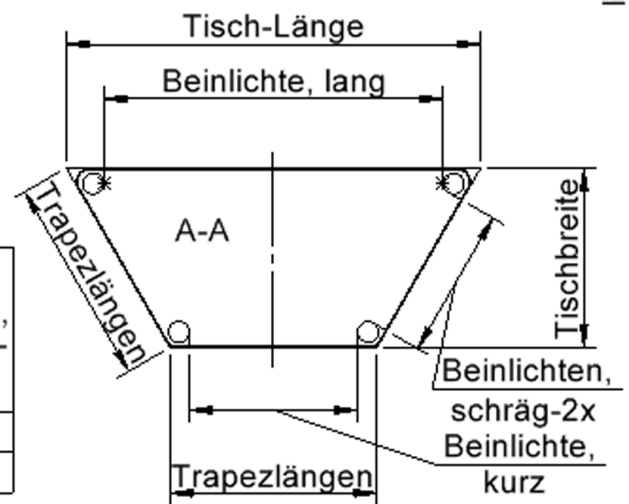

EIGENSCHAFTEN

- ZALOTTI - der ZA-rgenLO-se TI-sch
- trapezförmige Tischplatte, 2 verschiedene Größen
- abgerundete Ecken
- Tischoberseite mit Linoleumbelag 2,5 mm dick, Farben wählbar
- unterseitig mit HPL-Beschichtung
- Trägerplatte mehrfach verleimtes Multiplex Echtholz, 18 mm stark
- ballig gerundete Tischkanten, feuchtigkeitsabweisend
- runde Tischbeine Ø 60 mm
- Tischausführung in 8 Höhen lieferbar

Tischbein-Lichten und Grundmaße (Angaben in [cm])

Bezeichnung (Maße [cm])	Tisch-Länge	Trapez-Längen, 3x	Tisch-Breite	Bein-Lichte, lang	Bein-Lichte, kurz	Bein-Lichten, schräg-2x
TT126	120	60	52	98	48,5	43,5
TT147	140	70	60,5	118	58,5	53,5