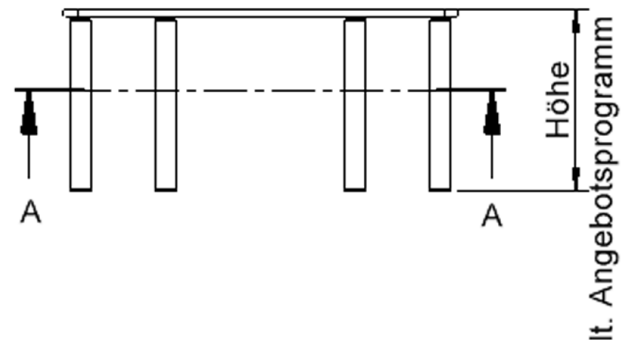

EIGENSCHAFTEN

- ZALOTTI - der ZA-rgenLO-se TI-sch
- trapezförmige Tischplatte, 2 verschiedene Größen
- abgerundete Ecken
- Tischoberseite mit Linoleumbelag 2,5 mm dick, Farben wählbar
- unterseitig mit HPL-Beschichtung
- Trägerplatte mehrfach verleimtes Multiplex Echtholz, 18 mm stark
- ballig gerundete Tischkanten, feuchtigkeitsabweisend
- runde Tischbeine Ø 60 mm
- Tischausführung in 8 Höhen lieferbar

Tischbein-Lichten und Grundmaße (Angaben in [cm])

lt. Angebotsprogramm

Bezeichnung (Maße [cm])	Tisch-Länge	Trapez-Längen, 3x	Tisch-Breite	Bein-Lichte, lang	Bein-Lichte, kurz	Bein-Lichten, schräg-2x
TT126	120	60	52	98	48,5	43,5
TT147	140	70	60,5	118	58,5	53,5