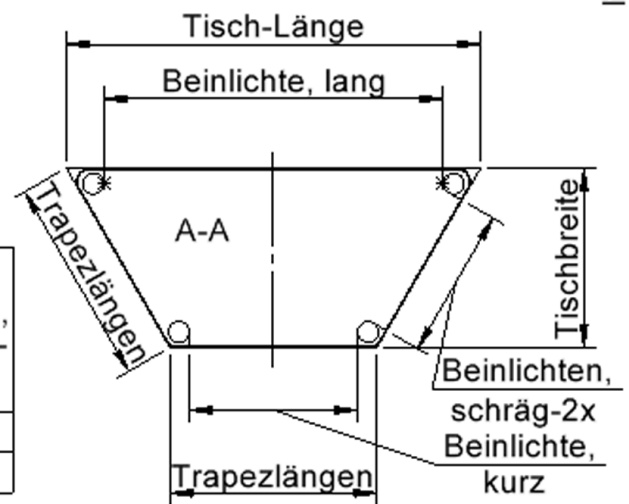

EIGENSCHAFTEN

- ZALOTTI - der ZA-rgenLO-se TI-sch
- trapezförmige Tischplatte, 2 verschiedene Größen
- abgerundete Ecken
- Tischoberseite mit Linoleumbelag 2,5 mm dick, Farben wählbar
- unterseitig mit HPL-Beschichtung
- Trägerplatte mehrfach verleimtes Multiplex Echtholz, 18 mm stark
- ballig gerundete Tischkanten, feuchtigkeitsabweisend
- runde Tischbeine Ø 60 mm
- Tischausführung in 8 Höhen lieferbar

Tischbein-Lichten und Grundmaße (Angaben in [cm])

lt. Angebotsprogramm

Bezeichnung (Maße [cm])	Tisch-Länge	Trapez-Längen, 3x	Tisch-Breite	Bein-Lichte, lang	Bein-Lichte, kurz	Bein-Lichten, schräg-2x
TT126	120	60	52	98	48,5	43,5
TT147	140	70	60,5	118	58,5	53,5