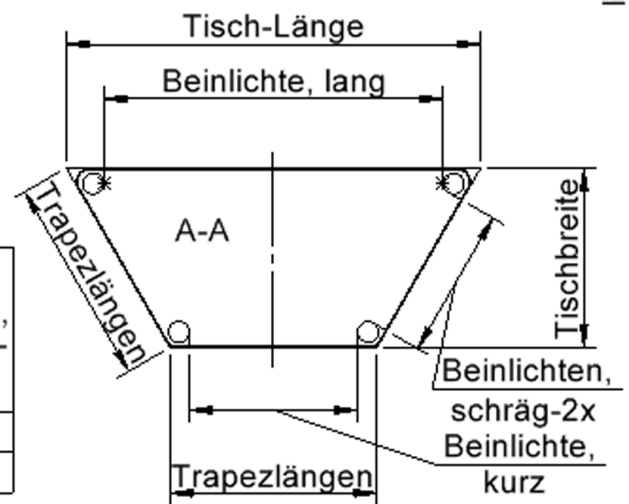

EIGENSCHAFTEN

- ZALOTTI - der ZA-rgenLO-se TI-sch
- trapezförmige Tischplatte, 2 verschiedene Größen
- abgerundete Ecken
- Tischoberseite mit Linoleumbelag 2,5 mm dick, Farben wählbar
- unterseitig mit HPL-Beschichtung
- Trägerplatte mehrfach verleimtes Multiplex Echtholz, 18 mm stark
- ballig gerundete Tischkanten, feuchtigkeitsabweisend
- runde Tischbeine Ø 60 mm
- Tischausführung in 8 Höhen lieferbar

Zubehör

Freistehend

Fahrbar

Artikelnummer	TIX6TTGGGHL2
Montageart	Freistehend, Fahrbar
Einsatzbereich	Krippe, Kindergarten, Grundschule, Weiterführende Schule, Büro und Objekt, Konferenzraum
Zertifizierung	2 Jahre Gewährleistung
Eigenschaften	akustisch wirksam, trocken abwischbar
Material	Holz, Linoleum, Sperrholz/Multiplex
Form	Trapezförmig
Produktlinie	Zalotti

Tischbein-Lichten und Grundmaße (Angaben in [cm])

Bezeichnung (Maße [cm])	Tisch-Länge	Trapez-Längen, 3x	Tisch-Breite	Bein-Lichte, lang	Bein-Lichte, kurz	Bein-Lichten, schräg-2x
TT126	120	60	52	98	48,5	43,5
TT147	140	70	60,5	118	58,5	53,5