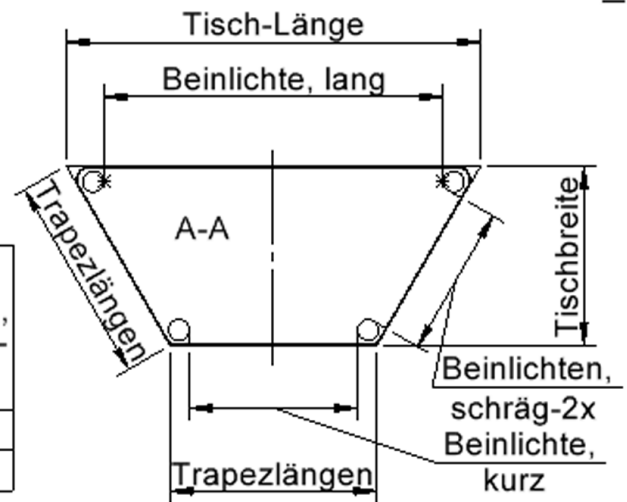

EIGENSCHAFTEN

- ZALOTTI - der ZA-rgenLO-se TI-sch
- trapezförmige Tischplatte, 2 verschiedene Größen
- abgerundete Ecken
- Tischeoberseite mit Linoleumbelag 2,5 mm dick, Farben wählbar
- unterseitig mit hpl-beschichtung
- Trägerplatte mehrfach verleimtes Multiplex Echtholz, 18 mm stark
- ballig gerundete Tischkanten, feuchtigkeitsabweisend
- runde Tischbeine Ø 60 mm
- Tischausführung in 8 Höhen lieferbar

Tischbein-Lichten und Grundmaße (Angaben in [cm])

lt. Angebotsprogramm

Bezeichnung (Maße [cm])	Tisch-Länge	Trapez-Längen, 3x	Tisch-Breite	Bein-Lichte, lang	Bein-Lichte, kurz	Bein-Lichten, schräg-2x
TT126	120	60	52	98	48,5	43,5
TT147	140	70	60,5	118	58,5	53,5