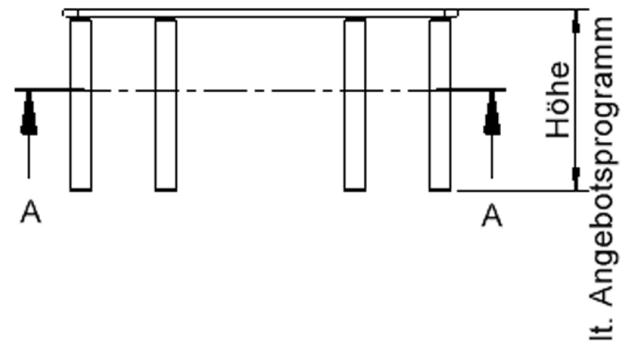

EIGENSCHAFTEN

- ZALOTTI - der ZA-rgenLO-se TI-sch
- trapezförmige Tischplatte, 2 verschiedene Größen
- abgerundete Ecken
- Tischeoberseite mit Linoleumbelag 2,5 mm dick, Farben wählbar
- unterseitig mit hpl-beschichtung
- Trägerplatte mehrfach verleimtes Multiplex Echtholz, 18 mm stark
- ballig gerundete Tischkanten, feuchtigkeitsabweisend
- runde Tischbeine Ø 60 mm
- Tischausführung in 8 Höhen lieferbar

Tischbein-Lichten und Grundmaße (Angaben in [cm])

lt. Angebotsprogramm

Bezeichnung (Maße [cm])	Tisch-Länge	Trapez-Längen, 3x	Tisch-Breite	Bein-Lichte, lang	Bein-Lichte, kurz	Bein-Lichten, schräg-2x
TT126	120	60	52	98	48,5	43,5
TT147	140	70	60,5	118	58,5	53,5