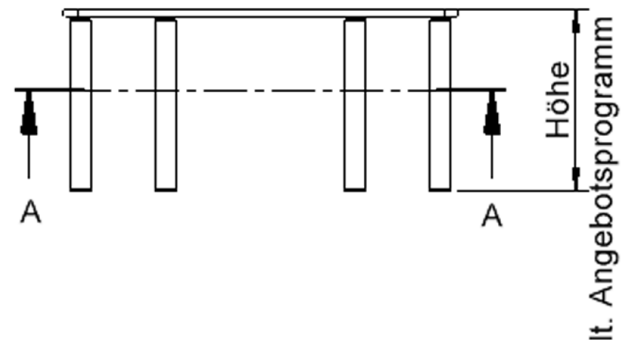

EIGENSCHAFTEN

- ZALOTTI - der ZA-rgenLO-se TI-sch
- trapezförmige Tischplatte, 2 verschiedene Größen
- abgerundete Ecken
- Tischplatte beidseitig mit HPL beschichtet - für Oberseite Farben, Dekore wählbar
- Schichtstoffbelag / HPL-Belag, 0,8 mm
- Trägerplatte mehrfach verleimtes Multiplex Echtholz, 18 mm stark
- ballig gerundete Tischkanten, feuchtigkeitsabweisend
- runde Tischbeine Ø 60 mm
- Tischausführung in 8 Höhen lieferbar

Tischbein-Lichten und Grundmaße (Angaben in [cm])

Bezeichnung (Maße [cm])	Tisch-Länge	Trapez-Längen, 3x	Tisch-Breite	Bein-Lichte, lang	Bein-Lichte, kurz	Bein-Lichten, schräg-2x
TT126	120	60	52	98	48,5	43,5
TT147	140	70	60,5	118	58,5	53,5