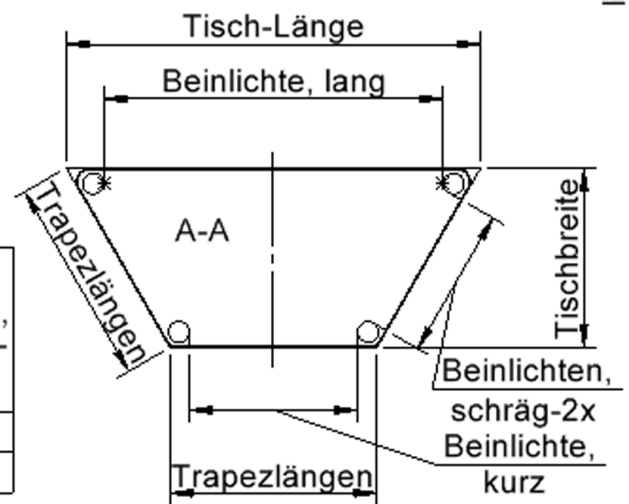

EIGENSCHAFTEN

- ZALOTTI - der ZA-rgenLO-se TI-sch
- trapezförmige Tischplatte, 2 verschiedene Größen
- abgerundete Ecken
- Tischplatte beidseitig mit HPL beschichtet - für Oberseite Farben, Dekore wählbar
- Schichtstoffbelag / HPL-Belag, 0,8 mm
- Trägerplatte mehrfach verleimtes Multiplex Echtholz, 18 mm stark
- ballig gerundete Tischkanten, feuchtigkeitsabweisend
- runde Tischbeine Ø 60 mm
- Tischausführung in 8 Höhen lieferbar

Zubehör

Freistehend

Fahrbar

Artikelnummer	TIX6TTGGGH5
Montageart	Freistehend, Fahrbar
Einsatzbereich	Krippe, Kindergarten, Grundschule, Weiterführende Schule, Büro und Objekt, Konferenzraum
Zertifizierung	2 Jahre Gewährleistung
Eigenschaften	trocken abwischbar
Material	Schichtstoffplatte, Sperrholz/Multiplex, Stahl
Form	Trapezförmig
Produktlinie	Zalotti

Tischbein-Lichten und Grundmaße (Angaben in [cm])

Bezeichnung (Maße [cm])	Tisch-Länge	Trapez-Längen, 3x	Tisch-Breite	Bein-Lichte, lang	Bein-Lichte, kurz	Bein-Lichten, schräg-2x
TT126	120	60	52	98	48,5	43,5
TT147	140	70	60,5	118	58,5	53,5