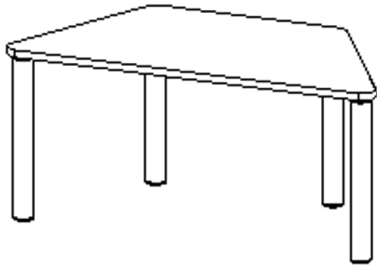

EIGENSCHAFTEN

- ZALOTTI - der ZA-rgenLO-se TI-sch
- trapezförmige Tischplatte, 2 verschiedene Größen
- abgerundete Ecken
- Tischplatte beidseitig mit HPL beschichtet - für Oberseite Farben, Dekore wählbar
- Schichtstoffbelag / HPL-Belag, 0,8 mm
- Trägerplatte mehrfach verleimtes Multiplex Echtholz, 18 mm stark
- ballig gerundete Tischkanten, feuchtigkeitsabweisend
- runde Tischbeine Ø 60 mm
- Tischausführung in 8 Höhen lieferbar

Tischbein-Lichten und Grundmaße (Angaben in [cm])

Bezeichnung (Maße [cm])	Tisch-Länge	Trapez-Längen, 3x	Tisch-Breite	Bein-Lichte, lang	Bein-Lichte, kurz	Bein-Lichten, schräg-2x
TT126	120	60	52	98	48,5	43,5
TT147	140	70	60,5	118	58,5	53,5