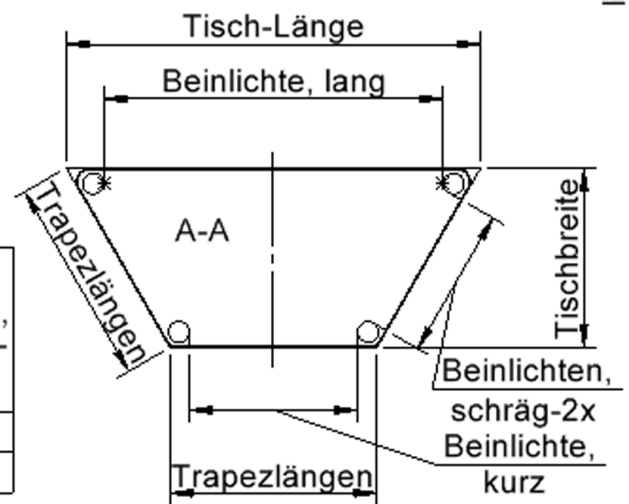

EIGENSCHAFTEN

- ZALOTTI - der ZA-rgenLO-se TI-sch
- trapezförmige Tischplatte, 2 verschiedene Größen
- abgerundete Ecken
- Tischplatte beidseitig mit HPL beschichtet - für Oberseite Farben, Dekore wählbar
- Schichtstoffbelag / HPL-Belag, 0,8 mm
- Trägerplatte mehrfach verleimtes Multiplex Echtholz, 18 mm stark
- ballig gerundete Tischkanten, feuchtigkeitsabweisend
- runde Tischbeine Ø 60 mm
- Tischausführung in 8 Höhen lieferbar

Zubehör

Freistehend

Fahrbar

Artikelnummer	TIX6TTGGHH5
Montageart	Freistehend, Fahrbar
Einsatzbereich	Krippe, Kindergarten, Grundschule, Weiterführende Schule, Büro und Objekt, Konferenzraum
Zertifizierung	2 Jahre Gewährleistung
Eigenschaften	trocken abwischbar
Material	Schichtstoffplatte, Sperrholz/Multiplex, Stahl
Form	Trapezförmig
Produktlinie	Zalotti

Tischbein-Lichten und Grundmaße (Angaben in [cm])

Bezeichnung (Maße [cm])	Tisch-Länge	Trapez-Längen, 3x	Tisch-Breite	Bein-Lichte, lang	Bein-Lichte, kurz	Bein-Lichten, schräg-2x
TT126	120	60	52	98	48,5	43,5
TT147	140	70	60,5	118	58,5	53,5