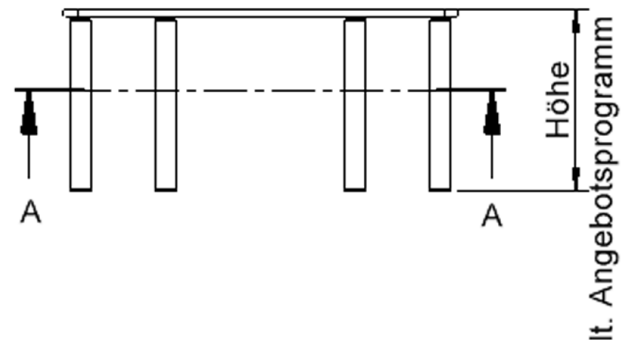

### EIGENSCHAFTEN

- ZALOTTI - der ZA-rgenLO-se TI-sch
- trapezförmige Tischplatte, 2 verschiedene Größen
- abgerundete Ecken
- Tischplatte beidseitig mit HPL beschichtet - für Oberseite Farben, Dekore wählbar
- Schichtstoffbelag / HPL-Belag, 0,8 mm
- Trägerplatte mehrfach verleimtes Multiplex Echtholz, 18 mm stark
- ballig gerundete Tischkanten, feuchtigkeitsabweisend
- runde Tischbeine Ø 60 mm
- Tischausführung in 7 Höhen lieferbar

## Tischbein-Lichten und Grundmaße (Angaben in [cm])

Bezeichnung (Maße [cm])	Tisch-Länge	Trapez-Längen, 3x	Tisch-Breite	Bein-Lichte, lang	Bein-Lichte, kurz	Bein-Lichten, schräg-2x
TT126	120	60	52	98	48,5	43,5
TT147	140	70	60,5	118	58,5	53,5