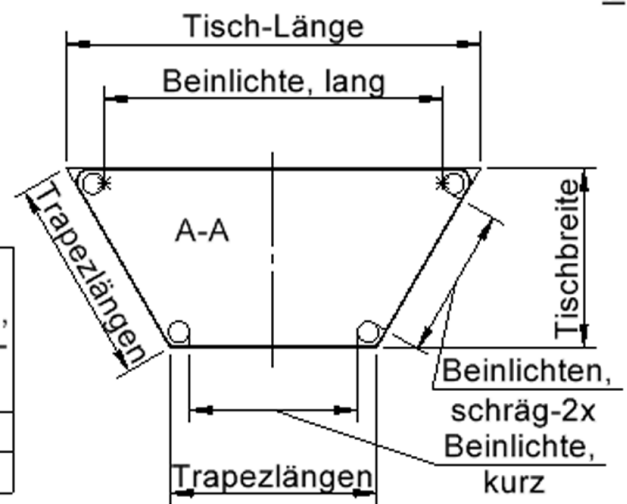

### EIGENSCHAFTEN

- ZALOTTI - der ZA-rgenLO-se TI-sch
- trapezförmige Tischplatte, 2 verschiedene Größen
- abgerundete Ecken
- Tischplatte beidseitig mit HPL beschichtet - für Oberseite Farben, Dekore wählbar
- Schichtstoffbelag / HPL-Belag, 0,8 mm
- Trägerplatte mehrfach verleimtes Multiplex Echtholz, 18 mm stark
- ballig gerundete Tischkanten, feuchtigkeitsabweisend
- runde Tischbeine Ø 60 mm
- Tischausführung in 7 Höhen lieferbar

### Zubehör

Freistehend

Artikelnummer	TIX6TTGGHH4
Montageart	Freistehend
Einsatzbereich	Krippe, Kindergarten, Grundschule, Weiterführende Schule, Büro und Objekt, Konferenzraum
Zertifizierung	2 Jahre Gewährleistung
Eigenschaften	trocken abwischbar
Material	Kunststoff, Schichtstoffplatte, Sperrholz/Multiplex, Stahl
Form	Trapezförmig
Produktlinie	Zalotti

## Tischbein-Lichten und Grundmaße (Angaben in [cm])

Bezeichnung (Maße [cm])	Tisch-Länge	Trapez-Längen, 3x	Tisch-Breite	Bein-Lichte, lang	Bein-Lichte, kurz	Bein-Lichten, schräg-2x
TT126	120	60	52	98	48,5	43,5
TT147	140	70	60,5	118	58,5	53,5