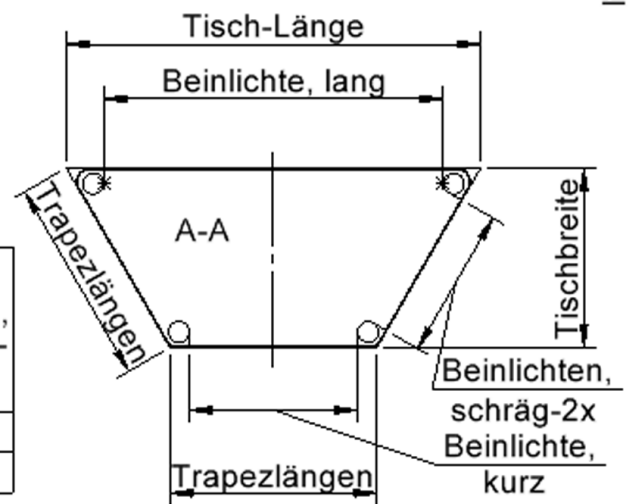

EIGENSCHAFTEN

- ZALOTTI - der ZA-rgenLO-se TI-sch
- trapezförmige Tischplatte, 2 verschiedene Größen
- abgerundete Ecken
- Tischplatte beidseitig mit HPL beschichtet - für Oberseite Farben, Dekore wählbar
- Schichtstoffbelag / HPL-Belag, 0,8 mm
- Trägerplatte mehrfach verleimtes Multiplex Echtholz, 18 mm stark
- ballig gerundete Tischkanten, feuchtigkeitsabweisend
- runde Tischbeine Ø 60 mm
- Tischausführung in 7 Höhen lieferbar

Zubehör

Freistehend

20.08.2025
Seite 1/2

Artikelnummer	TIX6TTGGHH4
Montageart	Freistehend
Einsatzbereich	Krippe, Kindergarten, Grundschule, Weiterführende Schule, Büro und Objekt, Konferenzraum
Zertifizierung	2 Jahre Gewährleistung
Eigenschaften	trocken abwischbar
Material	Kunststoff, Schichtstoffplatte, Sperrholz/Multiplex, Stahl
Form	Trapezförmig
Produktlinie	Zalotti

Tischbein-Lichten und Grundmaße (Angaben in [cm])

Bezeichnung (Maße [cm])	Tisch-Länge	Trapez-Längen, 3x	Tisch-Breite	Bein-Lichte, lang	Bein-Lichte, kurz	Bein-Lichten, schräg-2x
TT126	120	60	52	98	48,5	43,5
TT147	140	70	60,5	118	58,5	53,5