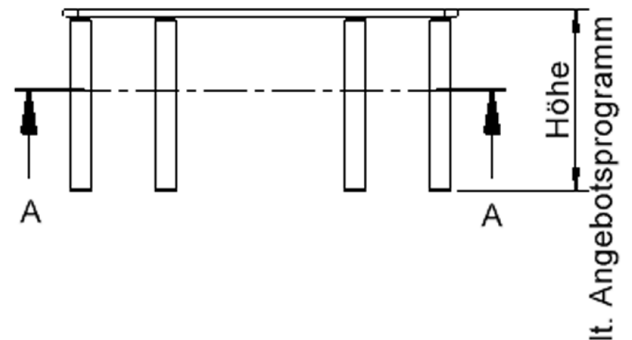

EIGENSCHAFTEN

- ZALOTTI - der ZA-rgenLO-se TI-sch
- trapezförmige Tischplatte, 2 verschiedene Größen
- abgerundete Ecken
- Tischplatte beidseitig mit HPL beschichtet - für Oberseite Farben, Dekore wählbar
- Schichtstoffbelag / HPL-Belag, 0,8 mm
- Trägerplatte mehrfach verleimtes Multiplex Echtholz, 18 mm stark
- ballig gerundete Tischkanten, feuchtigkeitsabweisend
- runde Tischbeine Ø 60 mm
- Tischausführung in 7 Höhen lieferbar

Tischbein-Lichten und Grundmaße (Angaben in [cm])

Bezeichnung (Maße [cm])	Tisch-Länge	Trapez-Längen, 3x	Tisch-Breite	Bein-Lichte, lang	Bein-Lichte, kurz	Bein-Lichten, schräg-2x
TT126	120	60	52	98	48,5	43,5
TT147	140	70	60,5	118	58,5	53,5