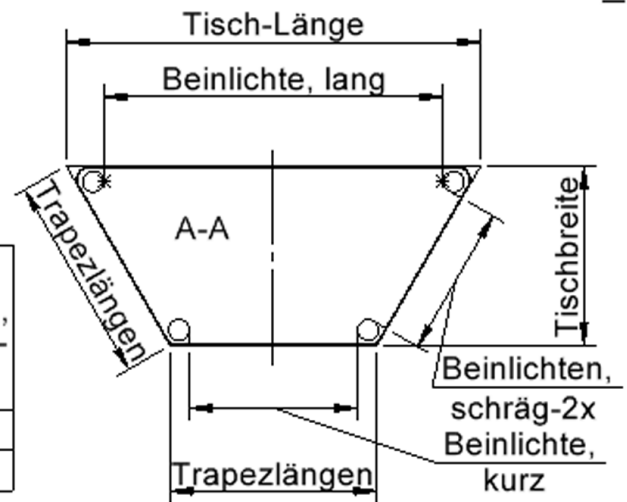

Die Ecken der Tischplatte sind großzügig abgerundet, die umlaufende Tischkante ist ballig gefräst und wasserabweisend beschichtet.

Die sehr stabile Schraubkonstruktion der Tischbeine unmittelbar unter der Tischplatte bietet maximale Beinfreiheit und ist somit auch für Rollstuhlfahrer geeignet.

EIGENSCHAFTEN

- ZALOTTI - der ZA-rgenLO-se TI-sch
- trapezförmige Tischplatte, 2 verschiedene Größen
- abgerundete Ecken
- Tischplatte beidseitig mit HPL beschichtet - für Oberseite Farben, Dekore wählbar
- Schichtstoffbelag / HPL-Belag, 0,8 mm
- Trägerplatte mehrfach verleimtes Multiplex Echtholz, 18 mm stark
- ballig gerundete Tischkanten, feuchtigkeitsabweisend
- runde Tischbeine Ø 60 mm
- Tischausführung in 8 Höhen lieferbar

Zubehör

Freistehend

Artikelnummer	TIX6TTGGGHH3
Montageart	Freistehend
Einsatzbereich	Krippe, Kindergarten, Grundschule, Weiterführende Schule, Büro und Objekt, Konferenzraum
Zertifizierung	2 Jahre Gewährleistung
Eigenschaften	trocken abwischbar
Material	Schichtstoffplatte, Sperrholz/Multiplex, Stahl
Form	Trapezförmig
Produktlinie	Zalotti

Tischbein-Lichten und Grundmaße (Angaben in [cm])

lt. Angebotsprogramm

Bezeichnung (Maße [cm])	Tisch-Länge	Trapez-Längen, 3x	Tisch-Breite	Bein-Lichte, lang	Bein-Lichte, kurz	Bein-Lichten, schräg-2x
TT126	120	60	52	98	48,5	43,5
TT147	140	70	60,5	118	58,5	53,5