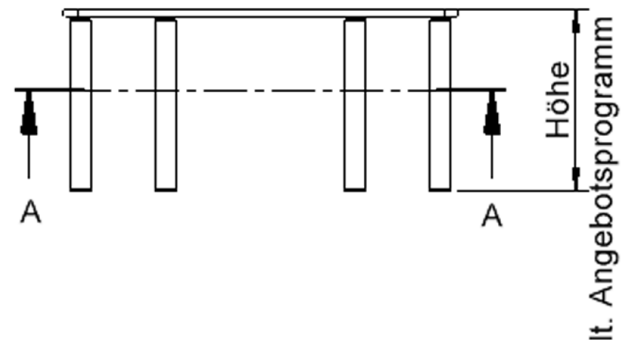

EIGENSCHAFTEN

- ZALOTTI - der ZA-rgenLO-se TI-sch
- trapezförmige Tischplatte, 2 verschiedene Größen
- abgerundete Ecken
- Tischplatte beidseitig mit HPL beschichtet - für Oberseite Farben, Dekore wählbar
- Schichtstoffbelag / HPL-Belag, 0,8 mm
- Trägerplatte mehrfach verleimtes Multiplex Echtholz, 18 mm stark
- ballig gerundete Tischkanten, feuchtigkeitsabweisend
- runde Tischbeine Ø 60 mm
- Tischausführung in 8 Höhen lieferbar

Tischbein-Lichten und Grundmaße (Angaben in [cm])

lt. Angebotsprogramm

Bezeichnung (Maße [cm])	Tisch-Länge	Trapez-Längen, 3x	Tisch-Breite	Bein-Lichte, lang	Bein-Lichte, kurz	Bein-Lichten, schräg-2x
TT126	120	60	52	98	48,5	43,5
TT147	140	70	60,5	118	58,5	53,5