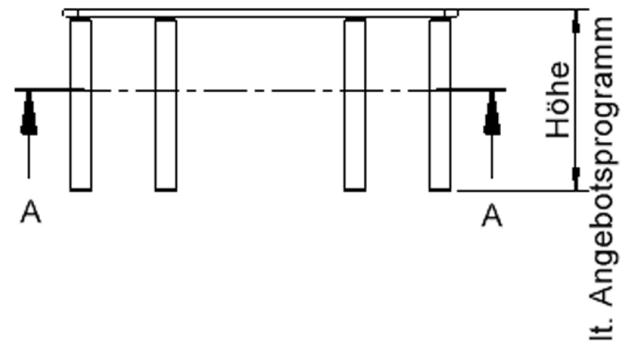

EIGENSCHAFTEN

- ZALOTTI - der ZA-rgenLO-se TI-sch
- trapezförmige Tischplatte, 2 verschiedene Größen
- abgerundete Ecken
- Tischplatte beidseitig mit HPL beschichtet - für Oberseite Farben, Dekore wählbar
- Schichtstoffbelag / HPL-Belag, 0,8 mm
- Trägerplatte mehrfach verleimtes Multiplex Echtholz, 18 mm stark
- ballig gerundete Tischkanten, feuchtigkeitsabweisend
- runde Tischbeine Ø 60 mm
- Tischausführung in 8 Höhen lieferbar

Zubehör

Freistehend

Fahrbar

Artikelnummer	TIX6TTGGHH2
Montageart	Freistehend, Fahrbar
Einsatzbereich	Krippe, Kindergarten, Grundschule, Weiterführende Schule, Büro und Objekt, Konferenzraum
Zertifizierung	2 Jahre Gewährleistung
Eigenschaften	trocken abwischbar
Material	Holz, Schichtstoffplatte, Sperrholz/Multiplex
Form	Trapezförmig
Produktlinie	Zalotti

Tischbein-Lichten und Grundmaße (Angaben in [cm])

Bezeichnung (Maße [cm])	Tisch-Länge	Trapez-Längen, 3x	Tisch-Breite	Bein-Lichte, lang	Bein-Lichte, kurz	Bein-Lichten, schräg-2x
TT126	120	60	52	98	48,5	43,5
TT147	140	70	60,5	118	58,5	53,5