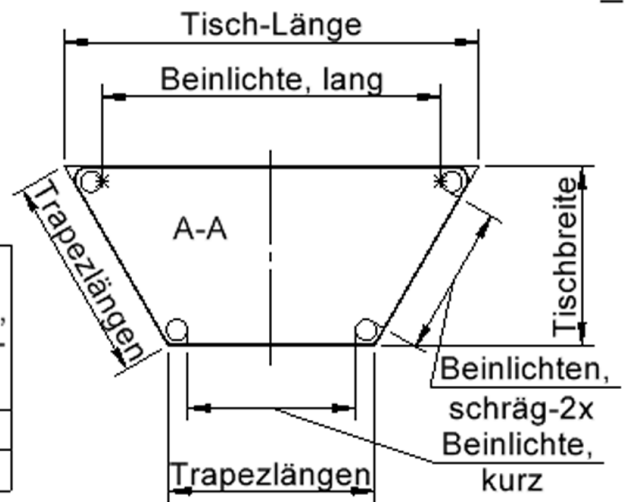

EIGENSCHAFTEN

- ZALOTTI - der ZA-rgenLO-se TI-sch
- trapezförmige Tischplatte, 2 verschiedene Größen
- abgerundete Ecken
- Tischplatte beidseitig mit HPL beschichtet - für Oberseite Farben, Dekore wählbar
- Schichtstoffbelag / HPL-Belag, 0,8 mm
- Trägerplatte mehrfach verleimtes Multiplex Echtholz, 18 mm stark
- ballig gerundete Tischkanten, feuchtigkeitsabweisend
- runde Tischbeine Ø 60 mm
- Tischausführung in 8 Höhen lieferbar

Zubehör

Freistehend

Fahrbar

Artikelnummer	TIX6TTGGHH2
Montageart	Freistehend, Fahrbar
Einsatzbereich	Krippe, Kindergarten, Grundschule, Weiterführende Schule, Büro und Objekt, Konferenzraum
Zertifizierung	2 Jahre Gewährleistung
Eigenschaften	trocken abwischbar
Material	Holz, Schichtstoffplatte, Sperrholz/Multiplex
Form	Trapezförmig
Produktlinie	Zalotti

Tischbein-Lichten und Grundmaße (Angaben in [cm])

Bezeichnung (Maße [cm])	Tisch-Länge	Trapez-Längen, 3x	Tisch-Breite	Bein-Lichte, lang	Bein-Lichte, kurz	Bein-Lichten, schräg-2x
TT126	120	60	52	98	48,5	43,5
TT147	140	70	60,5	118	58,5	53,5