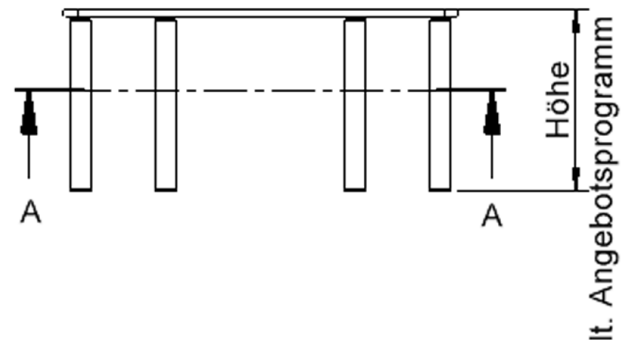

### EIGENSCHAFTEN

- ZALOTTI - der ZA-rgenLO-se TI-sch
- trapezförmige Tischplatte, 2 verschiedene Größen
- abgerundete Ecken
- Tischplatte beidseitig mit HPL beschichtet - für Oberseite Farben, Dekore wählbar
- Schichtstoffbelag / HPL-Belag, 0,8 mm
- Trägerplatte mehrfach verleimtes Multiplex Echtholz, 18 mm stark
- ballig gerundete Tischkanten, feuchtigkeitsabweisend
- runde Tischbeine Ø 60 mm
- Tischausführung in 8 Höhen lieferbar

## Tischbein-Lichten und Grundmaße (Angaben in [cm])

lt. Angebotsprogramm

Bezeichnung (Maße [cm])	Tisch-Länge	Trapez-Längen, 3x	Tisch-Breite	Bein-Lichte, lang	Bein-Lichte, kurz	Bein-Lichten, schräg-2x
TT126	120	60	52	98	48,5	43,5
TT147	140	70	60,5	118	58,5	53,5