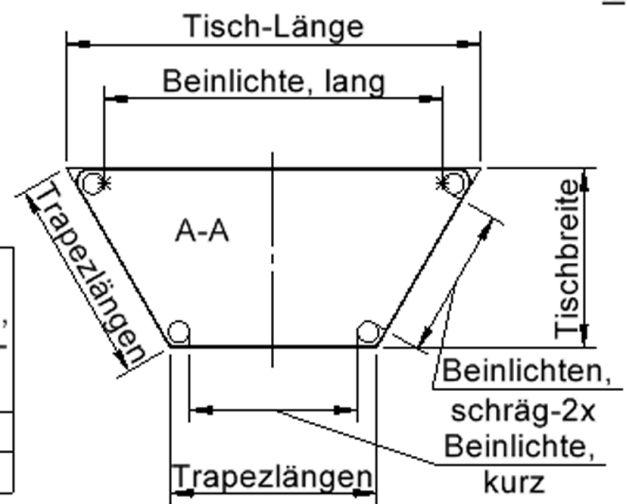

### EIGENSCHAFTEN

- ZALOTTI - der ZA-rgenLO-se TI-sch
- trapezförmige Tischplatte, 2 verschiedene Größen
- abgerundete Ecken
- Tischplatte beidseitig mit HPL beschichtet - für Oberseite Farben, Dekore wählbar
- Schichtstoffbelag / HPL-Belag, 0,8 mm
- Trägerplatte mehrfach verleimtes Multiplex Echtholz, 18 mm stark
- ballig gerundete Tischkanten, feuchtigkeitsabweisend
- runde Tischbeine Ø 60 mm
- Tischausführung in 8 Höhen lieferbar

### Zubehör

Freistehend

Artikelnummer	TIX6TTGGHH1
Montageart	Freistehend
Einsatzbereich	Krippe, Kindergarten, Grundschule, Weiterführende Schule, Büro und Objekt, Konferenzraum
Zertifizierung	2 Jahre Gewährleistung
Eigenschaften	trocken abwischbar
Material	Holz, Schichtstoffplatte, Sperrholz/Multiplex
Form	Trapezförmig
Produktlinie	Zalotti

## Tischbein-Lichten und Grundmaße (Angaben in [cm])

lt. Angebotsprogramm

Bezeichnung (Maße [cm])	Tisch-Länge	Trapez-Längen, 3x	Tisch-Breite	Bein-Lichte, lang	Bein-Lichte, kurz	Bein-Lichten, schräg-2x
TT126	120	60	52	98	48,5	43,5
TT147	140	70	60,5	118	58,5	53,5