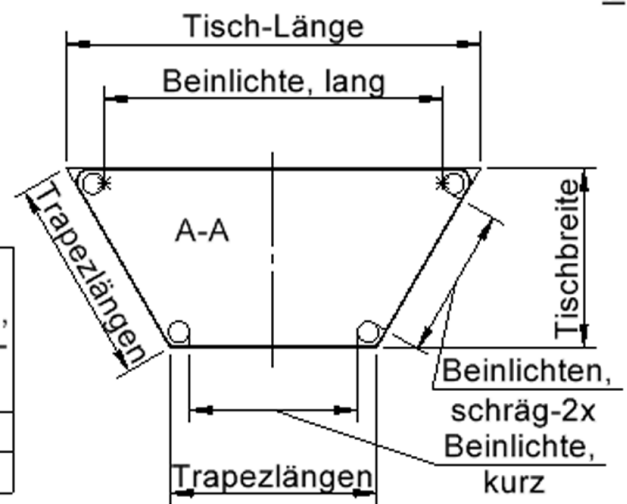

### EIGENSCHAFTEN

- ZALOTTI - der ZA-rgenLO-se TI-sch
- trapezförmige Tischplatte, 2 verschiedene Größen
- abgerundete Ecken
- Tischplatte beidseitig mit HPL beschichtet - für Oberseite Farben, Dekore wählbar
- Schichtstoffbelag / HPL-Belag, 0,8 mm
- Trägerplatte mehrfach verleimtes Multiplex Echtholz, 18 mm stark
- ballig gerundete Tischkanten, feuchtigkeitsabweisend
- runde Tischbeine Ø 60 mm
- Tischausführung in 8 Höhen lieferbar

### Zubehör

Freistehend

Artikelnummer	TIX6TTGGHH1
Montageart	Freistehend
Einsatzbereich	Krippe, Kindergarten, Grundschule, Weiterführende Schule, Büro und Objekt, Konferenzraum
Zertifizierung	2 Jahre Gewährleistung
Eigenschaften	trocken abwischbar
Material	Holz, Schichtstoffplatte, Sperrholz/Multiplex
Form	Trapezförmig
Produktlinie	Zalotti

## Tischbein-Lichten und Grundmaße (Angaben in [cm])

Bezeichnung (Maße [cm])	Tisch-Länge	Trapez-Längen, 3x	Tisch-Breite	Bein-Lichte, lang	Bein-Lichte, kurz	Bein-Lichten, schräg-2x
TT126	120	60	52	98	48,5	43,5
TT147	140	70	60,5	118	58,5	53,5