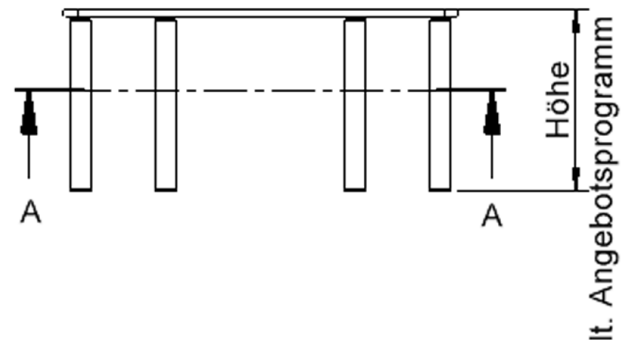

### EIGENSCHAFTEN

- ZALOTTI - der ZA-rgenLO-se TI-sch
- trapezförmige Tischplatte, 2 verschiedene Größen
- abgerundete Ecken
- Tischplatte beidseitig mit HPL beschichtet - für Oberseite Farben, Dekore wählbar
- Schichtstoffbelag / HPL-Belag, 0,8 mm
- Trägerplatte mehrfach verleimtes Multiplex Echtholz, 18 mm stark
- ballig gerundete Tischkanten, feuchtigkeitsabweisend
- runde Tischbeine Ø 60 mm
- Tischausführung in 8 Höhen lieferbar

## Tischbein-Lichten und Grundmaße (Angaben in [cm])

Bezeichnung (Maße [cm])	Tisch-Länge	Trapez-Längen, 3x	Tisch-Breite	Bein-Lichte, lang	Bein-Lichte, kurz	Bein-Lichten, schräg-2x
TT126	120	60	52	98	48,5	43,5
TT147	140	70	60,5	118	58,5	53,5