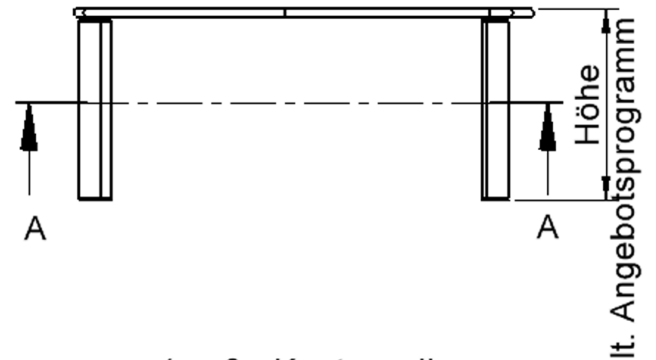

Tischbein-Lichten und Grundmaße (Angaben in [cm])