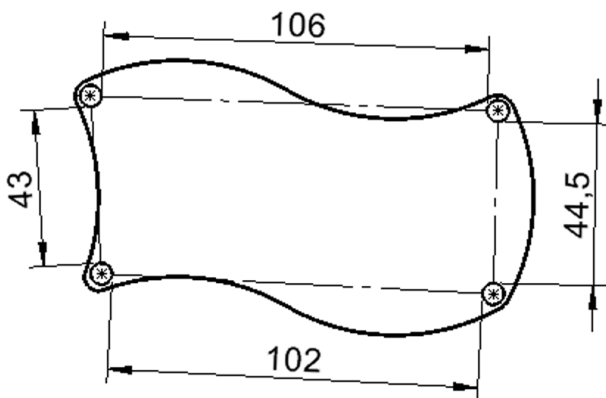

### EIGENSCHAFTEN

- ZALOTTI - der ZA-rgenLO-se TI-sch
- Wellenrechteck-Tischplatte
- kombinierbar durch konstante Wellenradien 60 cm
- abgerundete Ecken
- Tischplatte beidseitig mit HPL beschichtet - für Oberseite Farben, Dekore wählbar
- Schichtstoffbelag / HPL-Belag, 0,8 mm
- Trägerplatte mehrfach verleimtes Multiplex Echtholz, 18 mm stark
- ballig gerundete Tischkanten, feuchtigkeitsabweisend
- runde Tischbeine Ø 60 mm
- Tischausführung in 8 Höhen lieferbar
- Tischbeine aus Buche-Massivholz
- regulierbarer Stellfuß zum Bodenausgleich

|                       |   |                       |
|-----------------------|---|-----------------------|
| Artikelnummer         | TIX6WR1260H1                                  |                       |
| Breite / Höhe / Tiefe | 1267 mm / 410 mm / 760 mm                     | 49.9" / 16.1" / 29.9" |
| Montageart            | Freistehend                                   |                       |
| Einsatzbereich        | Krippe, Kindergarten                          |                       |
| Zertifizierung        | 2 Jahre Gewährleistung                        |                       |
| Eigenschaften         | trocken abwischbar                            |                       |
| Material              | Holz, Schichtstoffplatte, Sperrholz/Multiplex |                       |
| Form                  | Freiform, Rechteckig, Wellenform              |                       |
| Produktlinie          | Zalotti                                       |                       |

### Tischbein-Lichten und Grundmaße (Angaben in [cm])

lt. Angebotsprogramm