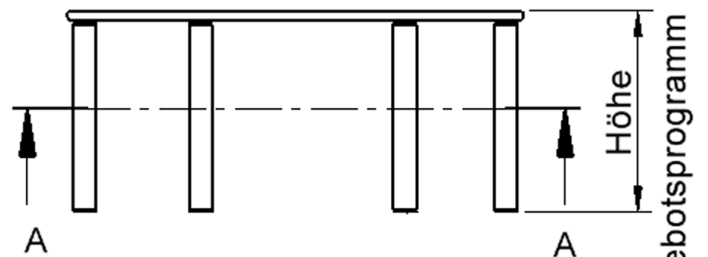

Artikelnummer	TIX6WH126HL4	
Breite	1200 mm	47.2"
Tiefe	680 mm	26.8"
Montageart	Freistehend	
Einsatzbereich	Krippe, Kindergarten, Grundschule, Weiterführende Schule, Büro und Objekt, Konferenzraum	
Zertifizierung	2 Jahre Gewährleistung	
Eigenschaften	akustisch wirksam, trocken abwischbar	
Material	Kunststoff, Linoleum, Sperrholz/Multiplex, Stahl	
Form	Freiform, Halbrund, Wellenform	
Produktlinie	Zalotti