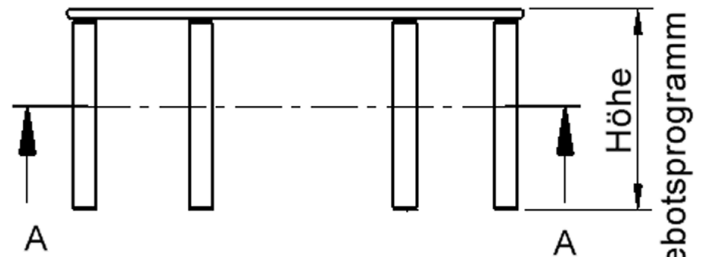

Artikelnummer	TIX6WH126HL2	
Breite	1200 mm	47.2"
Tiefe	680 mm	26.8"
Montageart	Freistehend	
Einsatzbereich	Krippe, Kindergarten, Grundschule, Weiterführende Schule, Büro und Objekt, Konferenzraum	
Zertifizierung	2 Jahre Gewährleistung	
Eigenschaften	akustisch wirksam, trocken abwischbar	
Material	Holz, Linoleum, Sperrholz/Multiplex	
Form	Freiform, Halbrund, Wellenform	
Produktlinie	Zalotti