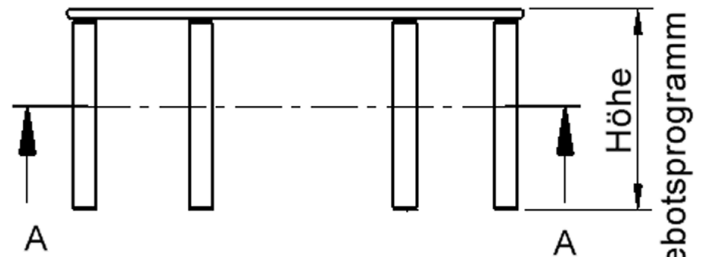

EIGENSCHAFTEN

- ZALOTTI - der ZA-rgenLO-se TI-sch
- Halbrundwellen-Tischplatte
- kombinierbar durch konstanten Wellenradius 60 cm
- abgerundete Ecken
- Tischoberseite mit Linoleumbelag 2,5 mm dick, Farben wählbar
- unterseitig mit HPL-Beschichtung
- Trägerplatte mehrfach verleimtes Multiplex Echtholz, 18 mm stark
- ballig gerundete Tischkanten, feuchtigkeitsabweisend
- runde Tischbeine Ø 60 mm
- Tischausführung in 8 Höhen lieferbar

Zubehör

Freistehend

Artikelnummer	TIX6WH126HL2	
Breite	1200 mm	47.2"
Tiefe	680 mm	26.8"
Montageart	Freistehend	
Einsatzbereich	Krippe, Kindergarten, Grundschule, Weiterführende Schule, Büro und Objekt, Konferenzraum	
Zertifizierung	2 Jahre Gewährleistung	
Eigenschaften	akustisch wirksam, trocken abwischbar	
Material	Holz, Linoleum, Sperrholz/Multiplex	
Form	Freiform, Halbrund, Wellenform	
Produktlinie	Zalotti	