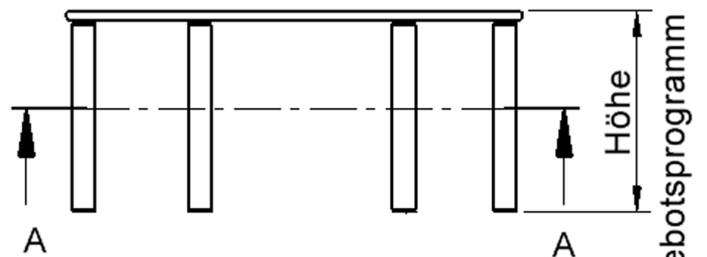

Artikelnummer	TIX6WH126HL1	
Breite	1200 mm	47.2"
Tiefe	680 mm	26.8"
Montageart	Freistehend	
Einsatzbereich	Krippe, Kindergarten, Grundschule, Weiterführende Schule, Büro und Objekt, Konferenzraum	
Zertifizierung	2 Jahre Gewährleistung	
Eigenschaften	akustisch wirksam, trocken abwischbar	
Material	Holz, Linoleum, Sperrholz/Multiplex	
Form	Freiform, Halbrund, Wellenform	
Produktlinie	Zalotti