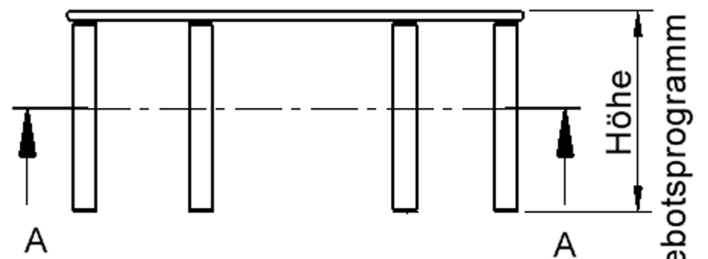

EIGENSCHAFTEN

- ZALOTTI - der ZA-rgenLO-se TI-sch
- Halbrundwellen-Tischplatte
- kombinierbar durch konstanten Wellenradius 60 cm
- abgerundete Ecken
- Tischplatte beidseitig mit HPL beschichtet - für Oberseite Farben, Dekore wählbar
- Schichtstoffbelag / HPL-Belag, 0,8 mm
- Trägerplatte mehrfach verleimtes Multiplex Echtholz, 18 mm stark
- ballig gerundete Tischkanten, feuchtigkeitsabweisend
- runde Tischbeine Ø 60 mm
- Tischausführung in 8 Höhen lieferbar

Zubehör

Freistehend

Fahrbar

Artikelnummer	TIX6WH126HH5	
Breite	1200 mm	47.2"
Tiefe	680 mm	26.8"
Montageart	Freistehend, Fahrbar	
Einsatzbereich	Krippe, Kindergarten, Grundschule, Weiterführende Schule, Büro und Objekt, Konferenzraum	
Zertifizierung	2 Jahre Gewährleistung	
Eigenschaften	trocken abwischbar	
Material	Schichtstoffplatte, Sperrholz/Multiplex, Stahl	
Form	Freiform, Halbrund, Wellenform	
Produktlinie	Zalotti	

lt. Angebotsprogramm

(große Konturradien
jeweils R60)

Tischbein-Lichten und Grundmaße (Angaben in [cm])