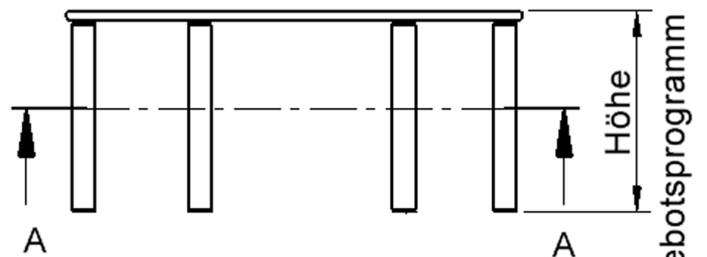

EIGENSCHAFTEN

- ZALOTTI - der ZA-rgenLO-se TI-sch
- Halbrundwellen-Tischplatte
- kombinierbar durch konstanten Wellenradius 60 cm
- abgerundete Ecken
- Tischplatte beidseitig mit HPL beschichtet - für Oberseite Farben, Dekore wählbar
- Schichtstoffbelag / HPL-Belag, 0,8 mm
- Trägerplatte mehrfach verleimtes Multiplex Echtholz, 18 mm stark
- ballig gerundete Tischkanten, feuchtigkeitsabweisend
- runde Tischbeine Ø 60 mm
- Tischausführung in 8 Höhen lieferbar

Zubehör

Freistehend

Fahrbar

Artikelnummer	TIX6WH126HH2	
Breite	1200 mm	47.2"
Tiefe	680 mm	26.8"
Montageart	Freistehend, Fahrbar	
Einsatzbereich	Krippe, Kindergarten, Grundschule, Weiterführende Schule, Büro und Objekt, Konferenzraum	
Zertifizierung	2 Jahre Gewährleistung	
Eigenschaften	trocken abwischbar	
Material	Holz, Schichtstoffplatte, Sperrholz/Multiplex	
Form	Freiform, Halbrund, Wellenform	
Produktlinie	Zalotti	

lt. Angebotsprogramm

(große Konturradien
jeweils R60)

Tischbein-Lichten und Grundmaße (Angaben in [cm])