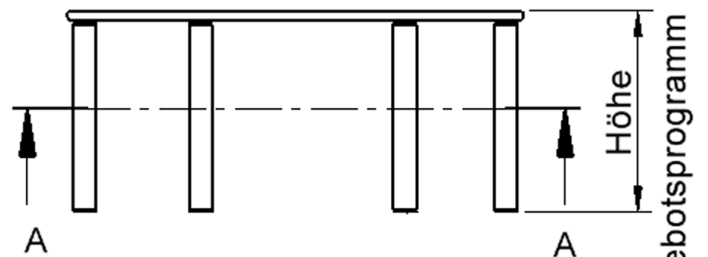

Artikelnummer	TIX6WH126HH1	
Breite	1200 mm	47.2"
Tiefe	680 mm	26.8"
Montageart	Freistehend	
Einsatzbereich	Krippe, Kindergarten, Grundschule, Weiterführende Schule, Büro und Objekt, Konferenzraum	
Zertifizierung	2 Jahre Gewährleistung	
Eigenschaften	trocken abwischbar	
Material	Holz, Schichtstoffplatte, Sperrholz/Multiplex	
Form	Freiform, Halbrund, Wellenform	
Produktlinie	Zalotti