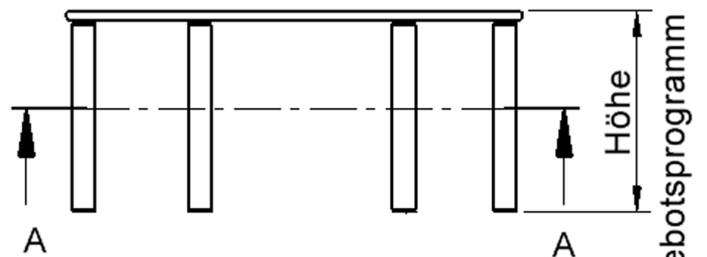

Artikelnummer	TIX6WH126HH1	
Breite	1200 mm	47.2"
Tiefe	680 mm	26.8"
Montageart	Freistehend	
Einsatzbereich	Krippe, Kindergarten, Grundschule, Weiterführende Schule, Büro und Objekt, Konferenzraum	
Zertifizierung	2 Jahre Gewährleistung	
Eigenschaften	trocken abwischbar	
Material	Holz, Schichtstoffplatte, Sperrholz/Multiplex	
Form	Freiform, Halbrund, Wellenform	
Produktlinie	Zalotti