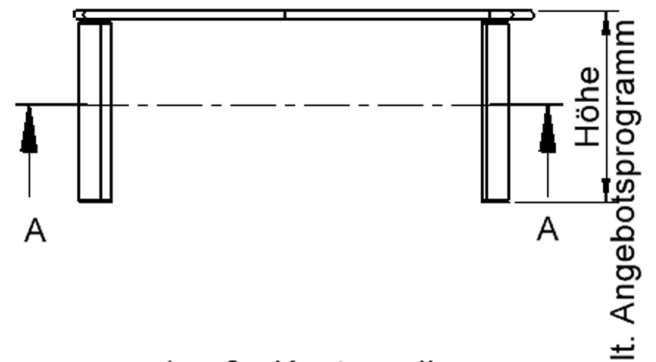

### EIGENSCHAFTEN

- ZALOTTI - der ZA-rgenLO-se TI-sch
- Wellenrechteck-Tischplatte
- kombinierbar durch konstante Wellenradien 60 cm
- abgerundete Ecken
- Tischoberseite mit Linoleumbelag 2,5 mm dick, Farben wählbar
- unterseitig mit hpl-beschichtung
- Trägerplatte mehrfach verleimtes Multiplex Echtholz, 18 mm stark
- ballig gerundete Tischkanten, feuchtigkeitsabweisend
- runde Tischbeine Ø 60 mm
- Tischausführung in 8 Höhen lieferbar

### Zubehör

Freistehend

Artikelnummer	TIX6WR126HL1	
Breite	1267 mm	49,9"
Tiefe	760 mm	29,9"
Montageart	Freistehend	
Einsatzbereich	Krippe, Kindergarten, Grundschule, Weiterführende Schule, Büro und Objekt, Konferenzraum	
Zertifizierung	2 Jahre Gewährleistung	
Eigenschaften	akustisch wirksam, trocken abwischbar	
Material	Holz, Linoleum, Sperrholz/Multiplex	
Form	Freiform, Rechteckig, Wellenform	
Produktlinie	Zalotti	

### Tischbein-Lichten und Grundmaße (Angaben in [cm])

(große Konturradien  
jeweils R60)