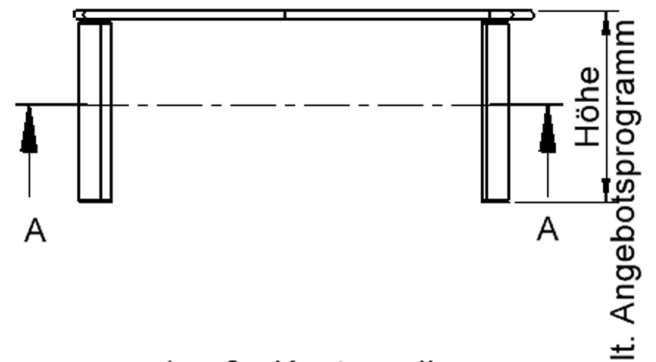

EIGENSCHAFTEN

- ZALOTTI - der ZA-rgenLO-se TI-sch
- Wellenrechteck-Tischplatte
- kombinierbar durch konstante Wellenradien 60 cm
- abgerundete Ecken
- Tischplatte beidseitig mit HPL beschichtet - für Oberseite Farben, Dekore wählbar
- Schichtstoffbelag / HPL-Belag, 0,8 mm
- Trägerplatte mehrfach verleimtes Multiplex Echtholz, 18 mm stark
- ballig gerundete Tischkanten, feuchtigkeitsabweisend
- runde Tischbeine Ø 60 mm
- Tischausführung in 8 Höhen lieferbar

Zubehör

Freistehend

Artikelnummer	TIX6WR126HH3	
Breite	1267 mm	49,9"
Tiefe	760 mm	29,9"
Montageart	Freistehend	
Einsatzbereich	Krippe, Kindergarten, Grundschule, Weiterführende Schule, Büro und Objekt, Konferenzraum	
Zertifizierung	2 Jahre Gewährleistung	
Eigenschaften	trocken abwischbar	
Material	Schichtstoffplatte, Sperrholz/Multiplex, Stahl	
Form	Freiform, Rechteckig, Wellenform	
Produktlinie	Zalotti	

Tischbein-Lichten und Grundmaße (Angaben in [cm])

(große Konturradien
jeweils R60)