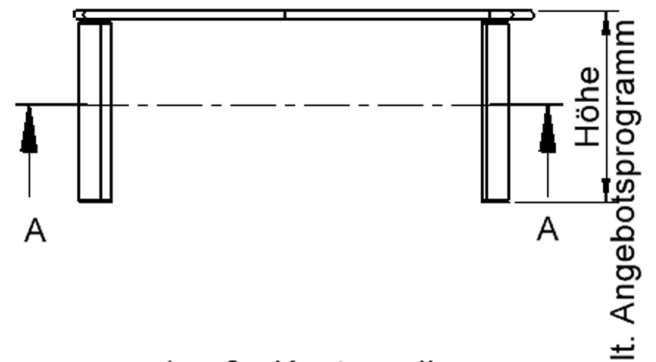

EIGENSCHAFTEN

- ZALOTTI - der ZA-rgenLO-se TI-sch
- Wellenrechteck-Tischplatte
- kombinierbar durch konstante Wellenradien 60 cm
- abgerundete Ecken
- Tischplatte beidseitig mit HPL beschichtet - für Oberseite Farben, Dekore wählbar
- Schichtstoffbelag / HPL-Belag, 0,8 mm
- Trägerplatte mehrfach verleimtes Multiplex Echtholz, 18 mm stark
- ballig gerundete Tischkanten, feuchtigkeitsabweisend
- runde Tischbeine Ø 60 mm
- Tischausführung in 8 Höhen lieferbar

Zubehör

Freistehend

Fahrbar

Artikelnummer	TIX6WR126HH2	
Breite	1267 mm	49,9"
Tiefe	760 mm	29,9"
Montageart	Freistehend, Fahrbar	
Einsatzbereich	Krippe, Kindergarten, Grundschule, Weiterführende Schule, Büro und Objekt, Konferenzraum	
Zertifizierung	2 Jahre Gewährleistung	
Eigenschaften	trocken abwischbar	
Material	Holz, Schichtstoffplatte, Sperrholz/Multiplex	
Form	Freiform, Rechteckig, Wellenform	
Produktlinie	Zalotti	

Tischbein-Lichten und Grundmaße (Angaben in [cm])

(große Konturradien
jeweils R60)