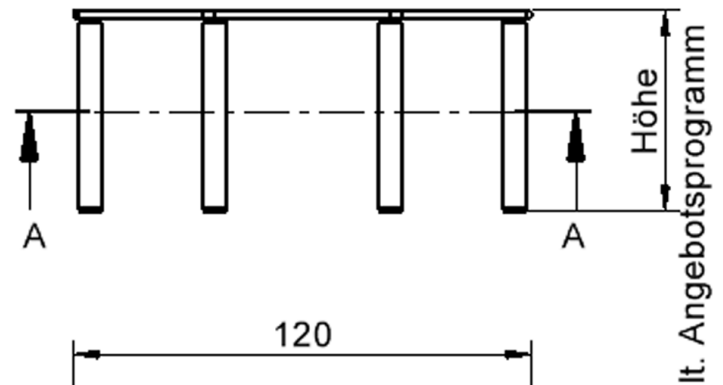

EIGENSCHAFTEN

- ZALOTTI - der ZA-rgenLO-se TI-sch
- achteckige Tischplatte
- abgerundete Ecken
- Tischoberseite mit Linoleumbelag 2,5 mm dick, Farben wählbar
- unterseitig mit HPL-Beschichtung
- Trägerplatte mehrfach verleimtes Multiplex Echtholz, 18 mm stark
- ballig gerundete Tischkanten, feuchtigkeitsabweisend
- runde Tischbeine Ø 60 mm
- Tischausführung in 7 Höhen lieferbar

Zubehör

Freistehend

Artikelnummer	TIX6AE125HL4	
Breite	1200 mm	47.2"
Tiefe	1200 mm	47.2"
Montageart	Freistehend	
Einsatzbereich	Krippe, Kindergarten, Grundschule, Weiterführende Schule, Büro und Objekt, Konferenzraum	
Zertifizierung	2 Jahre Gewährleistung	
Eigenschaften	akustisch wirksam, trocken abwischbar	
Material	Kunststoff, Linoleum, Sperrholz/Multiplex, Stahl	
Form	Freiform	
Produktlinie	Zalotti	

Tischbein-Lichten
und Grundmaße
(Angaben in [cm])