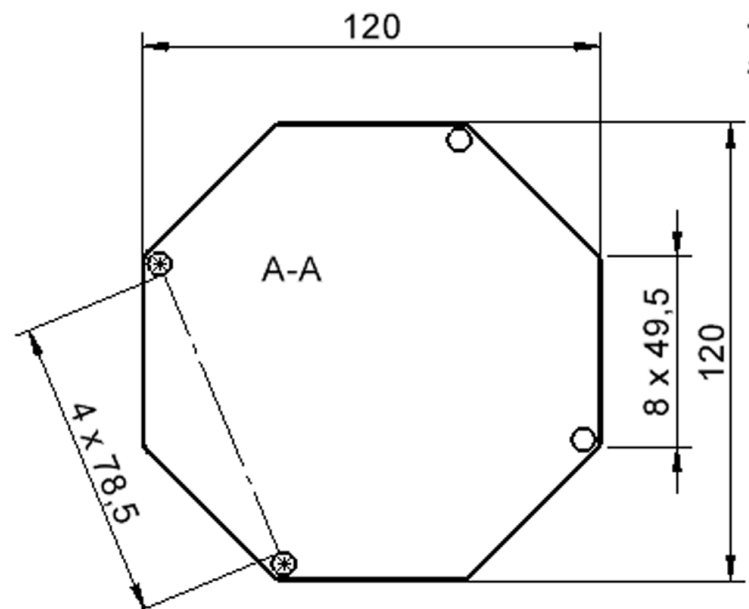

TIX6AE125HL4

PRODUKTDATENBLATT
WWW.MOEBELWERK-NIESKY.DE

TISCH ZALOTTI MIT LINOLEUM-BELAG

ACHTECKTISCHE, PLATTENMASS B/T: 120X120 CM, HÖHEN 41...76 CM, STAHLROHRBEINE Ø 60 MM, FUSSVARIANTE: HÖHENVERSTELLBAR

EIGENSCHAFTEN

- ZALOTTI - der ZA-rgenLO-se TI-sch
- achteckige Tischplatte
- abgerundete Ecken
- Tischoberseite mit Linoleumbelag 2,5 mm dick, Farben wählbar
- unterseitig mit HPL-Beschichtung
- Trägerplatte mehrfach verleimtes Multiplex Echtholz, 18 mm stark
- ballig gerundete Tischkanten, feuchtigkeitsabweisend
- runde Tischbeine Ø 60 mm
- Tischausführung in 7 Höhen lieferbar

Tischbein-Lichten
und Grundmaße
(Angaben in [cm])