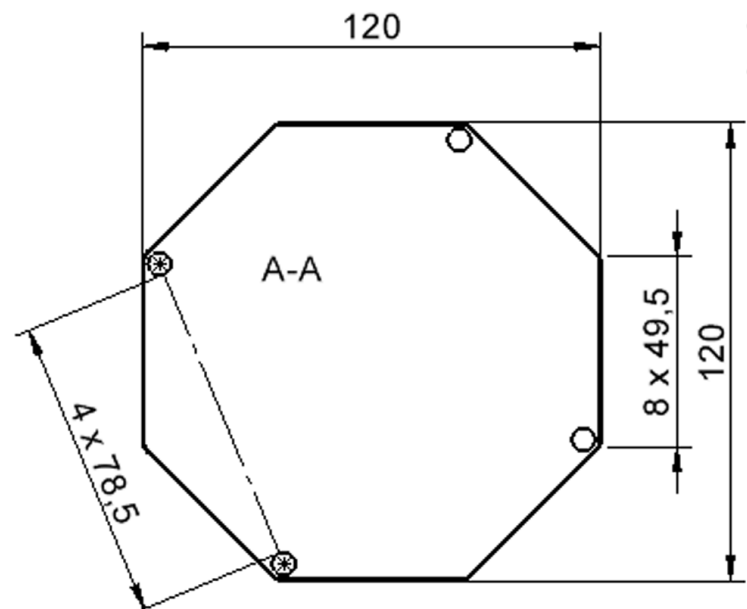

TIX6AE125HL1

PRODUKTDATENBLATT
WWW.MOEBELWERK-NIESKY.DE

TISCH ZALOTTI MIT LINOLEUM-BELAG

ACHTECKTISCHE, PLATTENMASS B/T: 120X120 CM, HÖHEN 25...76 CM, MASSIVHOLZBEINE Ø 60 MM, FUSSVARIANTE: STELLFUSS

PRODUKTBESCHREIBUNG

EIGENSCHAFTEN

- ZALOTTI - der ZA-rgenLO-se TI-sch
- achteckige Tischplatte
- abgerundete Ecken
- Tischoberseite mit Linoleumbelag 2,5 mm dick, Farben wählbar
- unterseitig mit hpl-beschichtung
- Trägerplatte mehrfach verleimtes Multiplex Echtholz, 18 mm stark
- ballig gerundete Tischkanten, feuchtigkeitsabweisend
- runde Tischbeine Ø 60 mm
- Tischausführung in 8 Höhen lieferbar

Tischbein-Lichten
und Grundmaße
(Angaben in [cm])