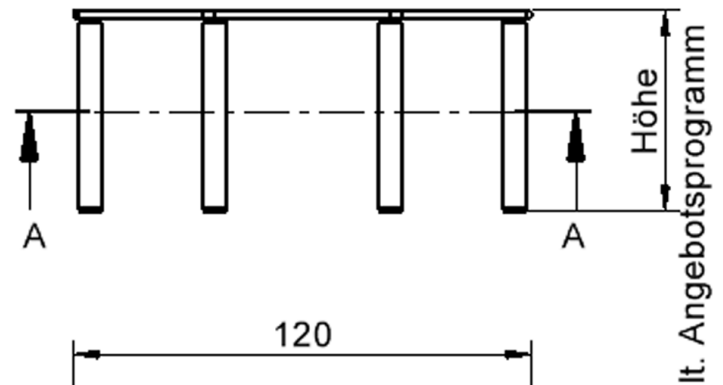

EIGENSCHAFTEN

- ZALOTTI - der ZA-rgenLO-se TI-sch
- achteckige Tischplatte
- abgerundete Ecken
- Tischoberseite mit Linoleumbelag 2,5 mm dick, Farben wählbar
- unterseitig mit hpl-beschichtung
- Trägerplatte mehrfach verleimtes Multiplex Echtholz, 18 mm stark
- ballig gerundete Tischkanten, feuchtigkeitsabweisend
- runde Tischbeine Ø 60 mm
- Tischausführung in 8 Höhen lieferbar

Zubehör

Freistehend

Artikelnummer	TIX6AE125HL1	
Breite	1200 mm	47.2"
Tiefe	1200 mm	47.2"
Montageart	Freistehend	
Einsatzbereich	Krippe, Kindergarten, Grundschule, Weiterführende Schule, Büro und Objekt, Konferenzraum	
Zertifizierung	2 Jahre Gewährleistung	
Eigenschaften	akustisch wirksam, trocken abwischbar	
Material	Holz, Linoleum, Sperrholz/Multiplex	
Form	Freiform	
Produktlinie	Zalotti	

Tischbein-Lichten
und Grundmaße
(Angaben in [cm])