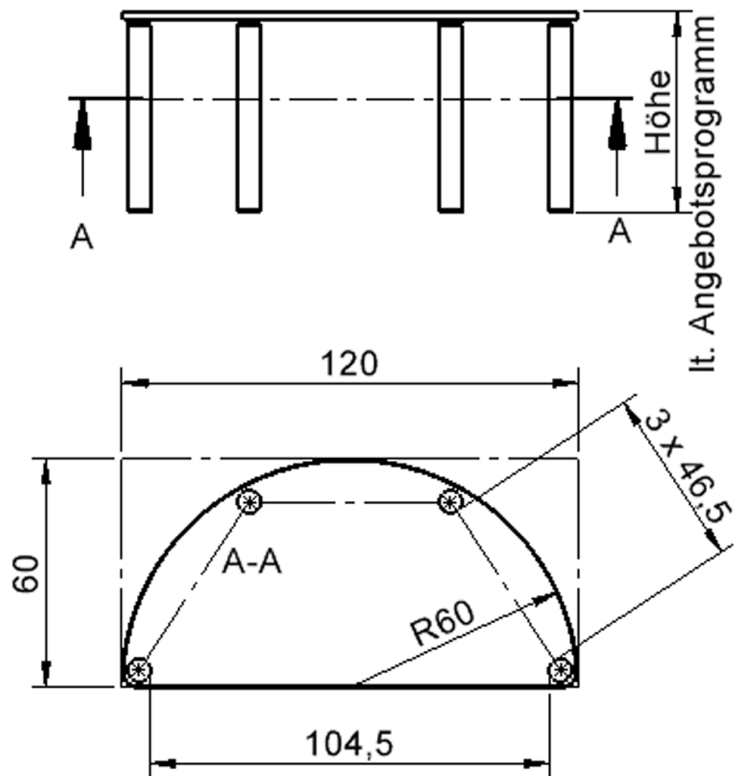

Halbrunde Tischplatte: 120 x 60 cm, Tischhöhe 59 cm, Tischbeine aus Massivholz Ø 60 mm. Die Holzoberfläche ist mehrfach lackiert. Der Tisch ist mit der Tischfußvariante "Stellfuß" zum Ausgleich von Bodenunebenheiten ausgestattet.

EIGENSCHAFTEN

- ZALOTTI - der ZA-rgenLO-se TI-sch
- halbrunde Tischplatte
- 2 abgerundete Ecken
- Tischoberseite mit Linoleumbelag 2,5 mm dick, Farben wählbar
- unterseitig mit hpl-beschichtung
- Trägerplatte mehrfach verleimtes Multiplex Echtholz, 18 mm stark
- ballig gerundete Tischkanten, feuchtigkeitsabweisend
- runde Tischbeine Ø 60 mm
- Tischausführung in 8 Höhen lieferbar
- Tischbeine aus Buche-Massivholz
- regulierbarer Stellfuß zum Bodenausgleich

Tischbein-Lichten
und Grundmaße
(Angaben in [cm])