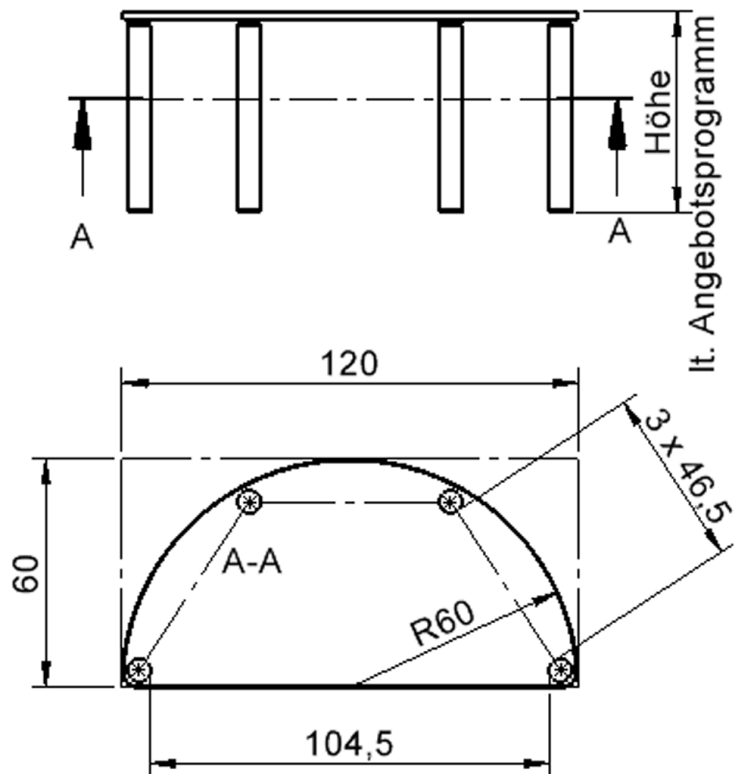

Halbrunde Tischplatte: 120 x 60 cm, Tischhöhe 76 cm, Tischbeine aus Massivholz Ø 60 mm. Die Holzoberfläche ist mehrfach lackiert. Der Tisch ist mit der Tischfußvariante "fahrbar" ausgestattet.

EIGENSCHAFTEN

- ZALOTTI - der ZA-rgenLO-se TI-sch
- halbrunde Tischplatte
- 2 abgerundete Ecken
- Tischplatte beidseitig mit HPL beschichtet - für Oberseite Farben, Dekore wählbar
- Schichtstoffbelag / HPL-Belag, 0,8 mm
- Trägerplatte mehrfach verleimtes Multiplex Echtholz, 18 mm stark
- ballig gerundete Tischkanten, feuchtigkeitsabweisend
- runde Tischbeine Ø 60 mm
- Tischausführung in 8 Höhen lieferbar
- Tischbeine aus Buche-Massivholz
- Tisch fahrbar - 2 Beine besitzen Rollen
- Rollstuhl-unterfahrbare Tisch
- Pflegeheimtisch
- Seniorentisch

Zubehör

Freistehend

Fahrbar

Artikelnummer	TIX6HR1266H2	
Breite / Höhe / Tiefe	1200 mm / 760 mm / 600 mm	47.2" / 29.9" / 23.6"
Montageart	Freistehend, Fahrbar	
Einsatzbereich	Kindergarten, Grundschule, Weiterführende Schule, Büro und Objekt, Konferenzraum	
Zertifizierung	2 Jahre Gewährleistung	
Eigenschaften	trocken abwischbar	
Material	Holz, Schichtstoffplatte, Sperrholz/Multiplex	
Form	Halbrund	
Produktlinie	Zalotti	

Tischbein-Lichten und Grundmaße (Angaben in [cm])