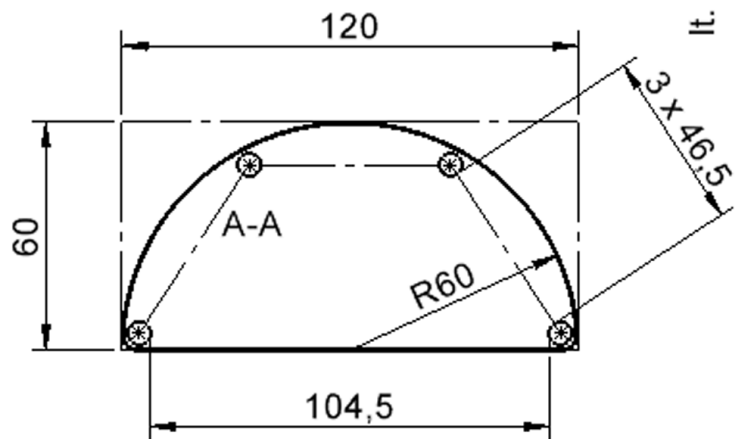

Artikelnummer	TIX6HR1262H2	
Breite / Höhe / Tiefe	1200 mm / 530 mm / 600 mm	47.2" / 20.9" / 23.6"
Montageart	Freistehend, Fahrbar	
Einsatzbereich	Krippe, Kindergarten, Grundschule	
Zertifizierung	2 Jahre Gewährleistung	
Eigenschaften	trocken abwischbar	
Material	Holz, Schichtstoffplatte, Sperrholz/Multiplex	
Form	Halbrund	
Produktlinie	Zalotti	

Tischbein-Lichten
und Grundmaße
(Angaben in [cm])

Möbelwerk Niesky GmbH
Neuhofer Straße 4-6
02906 Niesky
Deutschland

T +49 3588 2537-0
F +49 3588 2537-30
E info@moebelwerk-niesky.de
www.moebelwerk-niesky.de

© Copyright by Möbelwerk Niesky GmbH

02.04.2026
Seite 2/2