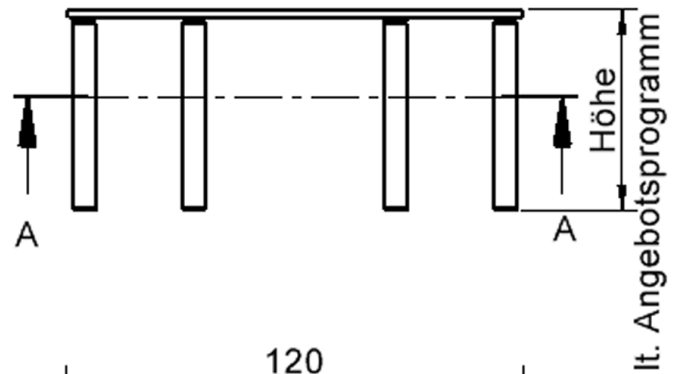

Halbrunde Tischplatte: 120 x 60 cm, Tischhöhe 53 cm, Tischbeine aus Massivholz Ø 60 mm. Die Holzoberfläche ist mehrfach lackiert. Der Tisch ist mit der Tischfußvariante "fahrbar" ausgestattet.

Zubehör

EIGENSCHAFTEN

- ZALOTTI - der ZA-rgenLO-se TI-sch
- halbrunde Tischplatte
- 2 abgerundete Ecken
- Tischplatte beidseitig mit HPL beschichtet - für Oberseite Farben, Dekore wählbar
- Schichtstoffbelag / HPL-Belag, 0,8 mm
- Trägerplatte mehrfach verleimtes Multiplex Echtholz, 18 mm stark
- ballig gerundete Tischkanten, feuchtigkeitsabweisend
- runde Tischbeine Ø 60 mm
- Tischausführung in 8 Höhen lieferbar
- Tischbeine aus Buche-Massivholz
- Tisch fahrbar - 2 Beine besitzen Rollen

Freistehend

Fahrbar

Artikelnummer	TIX6HR1262H2	
Breite / Höhe / Tiefe	1200 mm / 530 mm / 600 mm	47.2" / 20.9" / 23.6"
Montageart	Freistehend, Fahrbar	
Einsatzbereich	Krippe, Kindergarten, Grundschule	
Zertifizierung	2 Jahre Gewährleistung	
Eigenschaften	trocken abwischbar	
Material	Holz, Schichtstoffplatte, Sperrholz/Multiplex	
Form	Halbrund	
Produktlinie	Zalotti	